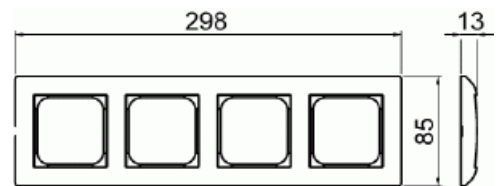

Ram SAGA 4-fack 85mm

4-vägs SAGA täckram 85mm. Lämplig för både horisontell och vertikal installation. Biocirkulär plast i ramen.

Typ: 1724F85-916

E-nr: 1815630

Produkt ID: 2TKA00004818

GTIN: 6438199009254

Infälld SAGA täckram, 85mm, för tillbehör med 4-vägs täckplättering, till exempel strömbrytare. Ytan är blank och lätt att hålla ren. Rengöring med ett vanligt, mildt hushållsrengöringsmedel. Biocirkulär plast används i ramen.

Teknisk specifikation

Packning

Förpackning:	1/5/25/700
Enhet:	st

ETIM Data

Antal enheter:	4
Monteringsriktning:	Horisontell och vertikal
Antal horisontella fack:	4
Antal vertikala fack:	4
Antal horisontella moduler (modulsystem):	1
Med monteringsram:	Nej
Infälld montering:	Ja

Produktblad

4-vägs SAGA täckram 85mm. Lämplig för både horisontell och vertikal installation. Biocirkulär plast i ramen.

Lämplig för golvbox:	Nej
Lämplig för väggkanal:	Nej
Lämplig för inbyggnadsmontage:	Nej
Textfält/Plats för märkning:	Nej
Material:	Plast
Materialkvalitet:	Termoplast
Halogenfri:	Ja
Anti-bakteriell:	Nej
Ytskydd:	Obehandlad
Typ av yta:	Blank
Färg:	Vit
RAL-nummer (liknande):	9003
Transparent:	Nej
Med gångjärnslock:	Nej
Kapslingsklass (IP):	IP21
Typ av fastsättning:	Kläm-/skruvmontering
Bredd:	298 mm
Höjd:	13 mm
Djup:	85 mm