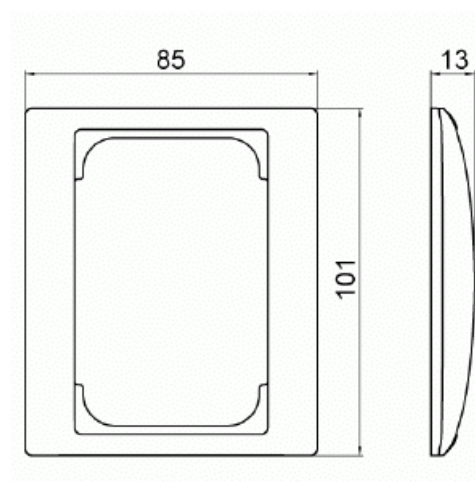

Ram SAGA 1-fack 100 mm

1-vägs täckram SAGA 100 mm. Lämplig för både horisontell och vertikal installation.

Typ: 1721F100-916

E-nr: 1815719

Produkt ID: 2TKA00004820

GTIN: 6438199009278

Täckram SAGA 100 mm, för ett 2-vägsuttag. Lämplig för både horisontell och vertikal installation. Ytan är blank och lätt att hålla ren. Rengöring med ett vanligt, mildt hushållsrengöringsmedel. Biocirkulär plast används i ramen.

Teknisk specifikation

Packning

Förpackning:	1/10/100/2800
Enhet:	st

ETIM Data

Antal enheter:	1
Monteringsriktning:	Horisontell och vertikal
Antal horisontella fack:	1
Antal vertikala fack:	1
Med monteringsram:	Nej
Infälld montering:	Ja

Lämplig för golvbox:	Nej
Lämplig för väggkanal:	Nej
Lämplig för inbyggnadsmontage:	Nej
Textfält/Plats för märkning:	Nej
Material:	Plast
Materialkvalitet:	Termoplast
Halogenfri:	Ja
Anti-bakteriell:	Nej
Ytskydd:	Obehandlad
Typ av yta:	Blank
Färg:	Vit
RAL-nummer (liknande):	9003
Transparent:	Nej
Med gångjärnslock:	Nej
Kapslingsklass (IP):	IP21
Typ av fastsättning:	Kläm-/skruvmontering
Bredd:	101 mm
Höjd:	13 mm
Djup:	85 mm
Inbyggnadsbredd:	100 mm
Inbyggnadshöjd:	12 mm