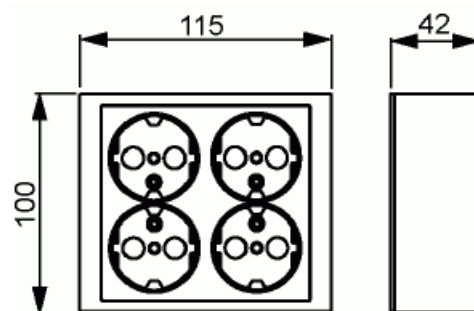

# Vägguttag

Vägguttag, 4-vägs, utanpåliggande montage, jordat, IP21, snabbanslutning, matt utan klor, matt vit

**Typ:** 404EA-884

**E-nr:** 1815561

**Produkt ID:** 2TKA00004826

**GTIN:** 6438199009056

4-vägs vägguttag för utanpåliggande montage, Jordat. IP21. Uttagen är sammankopplade internt. Plats för 4 ledare per anslutning. Max area 2,5 mm<sup>2</sup>. Inga x-plintar.

## Teknisk specifikation