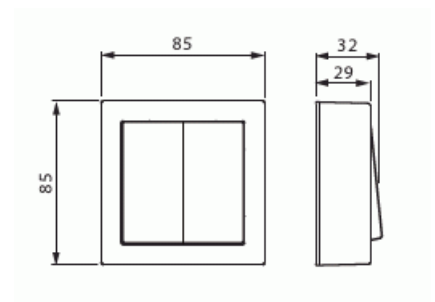

# Strömställare

Strömställare, kron, matt vit

**Typ:** 1065A-884

**E-nr:** 1815447

**Produkt ID:** 2TKA00004831

**GTIN:** 6438199009087

Komplett utanpåliggande strömställare kron med snabbanslutningar.  
16A/250V. 2 X-plintar.