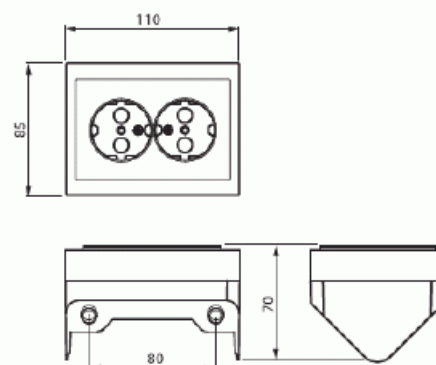

Hörnbox

Hörnbox, Impressivo, 2-vägs, jordat, snabbanslutning, matt utan klor, matt vit

Typ: 402EE-884

E-nr: 1815548

Produkt ID: 2TKA00004834

GTIN: 6438199009100

Vägguttagets petskydd och jordklämmor sitter integrerat i insatsen för extra säkerhet.

16 A, 250 V. Snabbanslutning med plats för 4 styck kablar per anslutning. För EK eller FK- kabel upp till 2,5 mm². Inga X-plintar.

Teknisk specifikation

Elektriska värden

| | |
|---------------|-------|
| Märkström: | 16 A |
| Märkspänning: | 250 V |