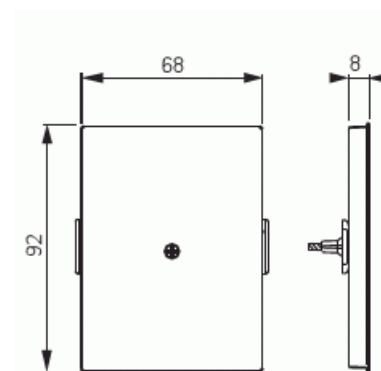

Centrumplatta

Centrumplatta, Impressivo, 100mm, blind, matt vit

Typ: 2538-100-884

E-nr: 1815540

Produkt ID: 2TKA00004840

GTIN: 6438199009339

Sluten centrumplatta. Lämpar sig för öppning planerad för 2-vägs apparat i 100mm täckram. Tillverkad av högklassigt och hållbart plastmaterial. Ytan är blank och lätt att hålla ren. Rengöring med vanliga milda tvättmedel för hushåll. Användning av starka lösningsmedel bör undvikas.

Teknisk specifikation

Klassificering

Lämplig för skyddsklass (IP):	IP21
-------------------------------	------

Packning

Förpackning:	1/10/100/1800
Enhet:	st

ETIM Data

Modell/Utförande:	Centrumplatta
Scanable symbol / barrier free:	Nej
Användning:	Strypfläns
Lämplig för beröringssensor för bussystem:	Nej

Typ av fastsättning:	Skruvmontering
Övervakningsfönster/ljusuttag:	Nej
Material:	Plast
Materialkvalitet:	Termoplast
Halogenfri:	Ja
Ytskydd:	Lackerad
Typ av yta:	Matt
Anti-bakteriell:	Nej
Färg:	Vit
RAL-nummer (liknande):	9016
Med tryckbar etikett:	Nej
Med utbytbar lins/symbol:	Nej
Slagtålighet (IK):	IK00
Bredd:	63 mm
Höjd:	63 mm
Djup:	63 mm