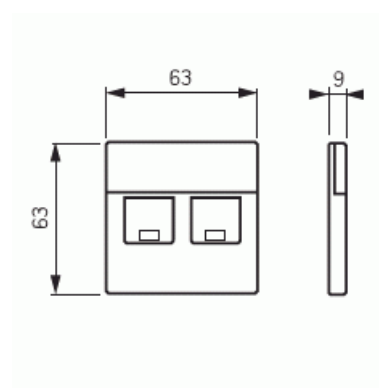

# Centrumplatta

Centrumplatta, Impressivo, 2xRJ45, matt vit

**Typ:** 1819DC-884

**E-nr:** 1815530

**Produkt ID:** 2TKA00004842

**GTIN:** 6438199009353

Passar till insatserna 1819.01 (1815363), 1819.02 (1815364), 1819.03 (1815366) eller 1819.04 (1815365)