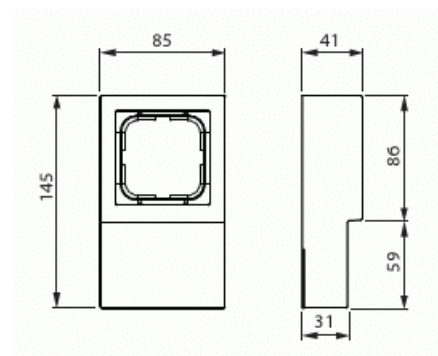

# Sockeldosa

Sockeldosa, Impressivo, 1-fack, 85mm, dj41mm, matt vit

**Typ:** 1721L-884

**E-nr:** 1815473

**Produkt ID:** 2TKA00004854

**GTIN:** 6438199009421

Sockeldosa för 1-vägsinsatser för infällt montage. Låddjupet räcker inte för elektroniska produkter, till exempel dimmer. Materialet är en hållbar plast av hög kvalitet. Ytan är blank och lätt att hålla ren. Rengöring med ett mildt, standardtvättmedel. Var försiktig när du rengör med ett kraftfullt lösningsmedel.

### Packning

Förpackning:	1/10
Enhet:	st

### ETIM Data

Lämplig för kopplingsmoduler i hushållsmiljöer:	Nej
Antal enheter:	1
Monteringsriktning:	Horisontell och vertikal
Form:	Rektangulär
Material:	Plast
Materialkvalitet:	Termoplast
Halogenfri:	Nej
Ytskydd:	Lackerad

Typ av yta:	Matt
Färg:	Vit
RAL-nummer (liknande):	9016
Transparent:	Nej
Skyddsram ingår:	Nej
Med kanalinföring:	Nej
Med kabelingång:	Nej
Med förskruvningsinföring:	Nej
Stöttålig:	Nej
Kapslingsklass (IP):	IP21
Bredd:	145 mm
Höjd:	41 mm
Djup:	145 mm