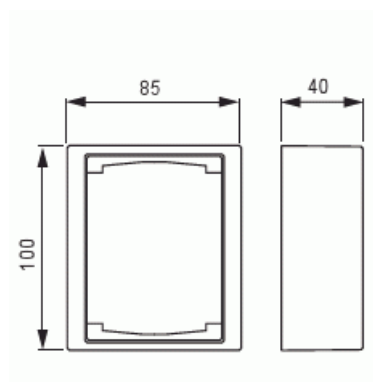

Förhöjningsram

Förhöjningsram, Impressivo, 1-fack,
100mm, dj40mm, matt vit

Typ: 1721S100-884

E-nr: 1815474

Produkt ID: 2TKA00004855

GTIN: 6438199009438

IP21

Förhöjningsramar Impressivo för t.ex 2-vägs uttagsinsats (302EUC-NN). 1-vägs centrumplattor kan användas i kombination med reduceringsbricka (typ 2519-xx). Montage kan ske både lodrätt och vågrätt, används tillsammans med apparatdosa 26 mm (typ 2456.26). Antalet apparatdosor är lika med antalet fack på förhöjningsramen.

Teknisk specifikation

Packning

Förpackning:	1/50
Enhet:	st

ETIM Data

Sammansättning:	Ram för utanpåliggande montage
Lämplig för kopplingsmoduler i hushållsmiljöer:	Nej
Antal enheter:	1
Monteringsriktning:	Horisontell och vertikal
Form:	Rektangulär
Material:	Plast
Materialkvalitet:	Termoplast
Halogenfri:	Nej

Ytskydd:	Lackerad
Typ av yta:	Matt
Färg:	Vit
RAL-nummer (liknande):	9016
Transparent:	Nej
Skyddsram ingår:	Nej
Med kanalinföring:	Nej
Med kabelingång:	Nej
Med förskruvningsinföring:	Nej
Stöttålig:	Nej
Kapslingsklass (IP):	IP21
Bredd:	40 mm
Höjd:	100 mm
Djup:	85 mm