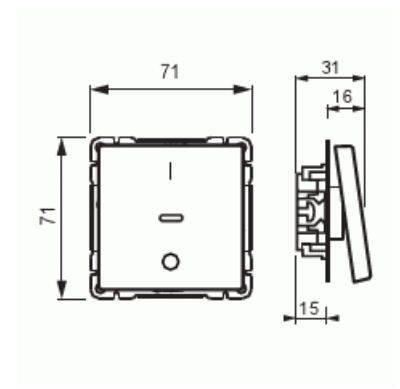

Strömställare

Strömställare, 2-polig, IP21, utan klor,
Matt vit

Typ: 1062UC-884

E-nr: 1815445

Produkt ID: 2TKA00004862

GTIN: 6438199009506

Strömställare med skruvlösa anslutningar. Avsedda för max 2-ledare per anslutning. Inklusive strömställarinsats och vipa. Komplettera med täckram. Utan klor.

Teknisk specifikation

Elektriska värden

Märkspänning: 250 V

Klassificering

Lämplig för skyddsklass (IP): IP21

Packning

Förpackning: 1/10/100/1800

Enhet: st

ETIM Data

Kopplingstyp: 2-polig strömställare

Manövreringsmetod:	Vippa/knapp
Sammansättning:	Baselement med centrumplatta
Tryckknappsomkopplare:	Nej
Antal vippor:	1
Monteringsmetod:	Infällt montage
Typ av fastsättning:	Skruvmontering
Med monteringsplåt:	Nej
Material:	Plast
Materialkvalitet:	Termoplast
Halogenfri:	Ja
Anti-bakteriell:	Nej
Ytskydd:	Lackerad
Typ av yta:	Matt
Färg:	Vit
RAL-nummer (liknande):	9016
Etikettutrymme/informationsyta:	Nej
Belysning:	Ja
Belysningsfunktion:	Kontroll och riktning
Typ av belysning:	Övrigt
Märkström:	16 A
Kopplingsström för lysrör:	16 AX
Återkopplingssignalkontakt:	Nej
Anslutningstyp:	Övrigt
Värmebrytare:	Nej
Tvättmaskinomkopplare:	Nej
Apparatens bredd:	70 mm
Apparatens höjd:	35 mm
Apparatens djup:	71 mm
Inbyggnadsdjup:	18 mm
Minsta djup på infälld installationsdosa:	18 mm
Kompatibel med Amazon Alexa:	Nej
Med stöd för IFTTT:	Nej