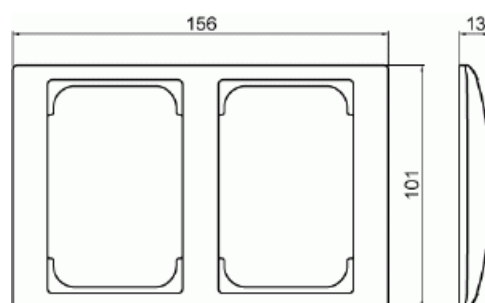

## Ram SAGA 2-fack 100 mm

2-vägs täckram SAGA 100 mm. Lämplig för både horisontell och vertikal installation.

**Typ:** 1722F100-916

**E-nr:** 1815725

**Produkt ID:** 2TKA00004871

**GTIN:** 6438199009285

Täckram SAGA 100 mm, för två 2-vägsuttag. Lämplig för både horisontell och vertikal installation. Ytan är blank och lätt att hålla ren. Rengöring med ett vanligt, mildt hushållsrengöringsmedel. Biocirkulär plast används i ramen.

## Teknisk specifikation

### Packning

Förpackning:	1/5/50/1400
Enhet:	st

# Produktblad

2-vägs täckram SAGA 100 mm. Lämplig för både horisontell och vertikal installation.

Lämplig för golvbox:	Nej
Lämplig för väggkanal:	Nej
Lämplig för inbyggnadsmontage:	Nej
Textfält/Plats för märkning:	Nej
Material:	Plast
Materialkvalitet:	Termoplast
Halogenfri:	Ja
Anti-bakteriell:	Nej
Ytskydd:	Obehandlad
Typ av yta:	Blank
Färg:	Vit
RAL-nummer (liknande):	9003
Transparent:	Nej
Med gångjärnslock:	Nej
Kapslingsklass (IP):	IP21
Typ av fastsättning:	Kläm-/skruvmontering
Bredd:	156 mm
Höjd:	13 mm
Djup:	101 mm