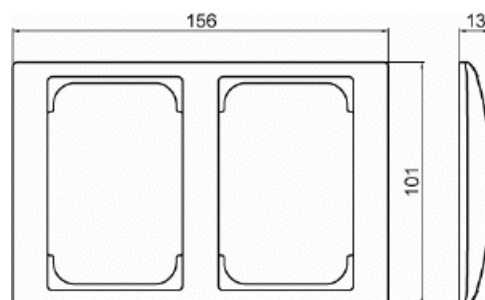

Ram SAGA 2-fack 100 mm

2-vägs täckram SAGA 100 mm. Lämplig för både horisontell och vertikal installation.

Typ: 1722F100-916

E-nr: 1815725

Produkt ID: 2TKA00004871

GTIN: 6438199009285

Täckram SAGA 100 mm, för två 2-vägsuttag. Lämplig för både horisontell och vertikal installation. Ytan är blank och lätt att hålla ren. Rengöring med ett vanligt, mildt hushållsrengöringsmedel. Biocirkulär plast används i ramen.

Teknisk specifikation

Packning

Förpackning:	1/5/50/1400
Enhet:	st

ETIM Data

Antal enheter:	2
Monteringsriktning:	Horisontell och vertikal
Antal horisontella fack:	2
Antal vertikala fack:	2
Antal horisontella moduler (modulsystem):	1
Med monteringsram:	Nej
Infälld montering:	Ja

Produktblad

2-vägs täckram SAGA 100 mm. Lämplig för både horisontell och vertikal installation.

Lämplig för golvbox:	Nej
Lämplig för väggkanal:	Nej
Lämplig för inbyggnadsmontage:	Nej
Textfält/Plats för märkning:	Nej
Material:	Plast
Materialkvalitet:	Termoplast
Halogenfri:	Ja
Anti-bakteriell:	Nej
Ytskydd:	Obehandlad
Typ av yta:	Blank
Färg:	Vit
RAL-nummer (liknande):	9003
Transparent:	Nej
Med gångjärnslock:	Nej
Kapslingsklass (IP):	IP21
Typ av fastsättning:	Kläm-/skruvmontering
Bredd:	156 mm
Höjd:	12.6 mm
Djup:	101 mm