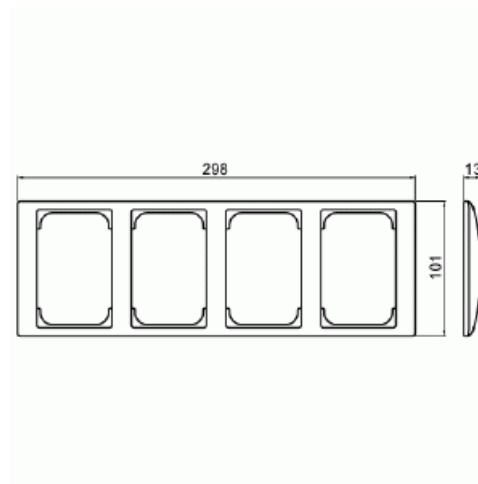

Produktblad

4-vägs SAGA täckram 100mm. Lämplig för både horisontell och vertikal installation. Biocirkulär plast i ramen.

Ram SAGA 4-fack 100mm

4-vägs SAGA täckram 100mm. Lämplig för både horisontell och vertikal installation. Biocirkulär plast i ramen.

Typ: 1724F100-916

E-nr: 1815636

Produkt ID: 2TKA00004873

GTIN: 6438199009308

Infälld SAGA täckram, 100 mm, för fyra 2-vägs uttag. Lämplig för både horisontell och vertikal installation. Ytan är blank och lätt att hålla ren. Rengöring med ett vanligt, mildt hushållsrengöringsmedel. Biocirkulär plast används i ramen.

Teknisk specifikation

Packning

Förpackning:	1/5/25/700
Enhet:	st

ETIM Data

Antal enheter:	4
Monteringsriktning:	Horisontell och vertikal
Antal horisontella fack:	1
Antal vertikala fack:	1
Antal horisontella moduler (modulsystem):	1
Med monteringsram:	Nej

Produktblad

4-vägs SAGA täckram 100mm. Lämplig för både horisontell och vertikal installation. Biocirkulär plast i ramen.

Infälld montering:	Ja
Lämplig för golvbox:	Nej
Lämplig för väggkanal:	Nej
Lämplig för inbyggnadsmontage:	Nej
Textfält/Plats för märkning:	Nej
Material:	Plast
Materialkvalitet:	Termoplast
Halogenfri:	Ja
Anti-bakteriell:	Nej
Ytskydd:	Obehandlad
Typ av yta:	Blank
Färg:	Vit
RAL-nummer (liknande):	9003
Transparent:	Nej
Med gångjärnslock:	Nej
Kapslingsklass (IP):	IP21
Typ av fastsättning:	Kläm-/skruvmontering
Bredd:	298 mm
Höjd:	13 mm
Djup:	101 mm