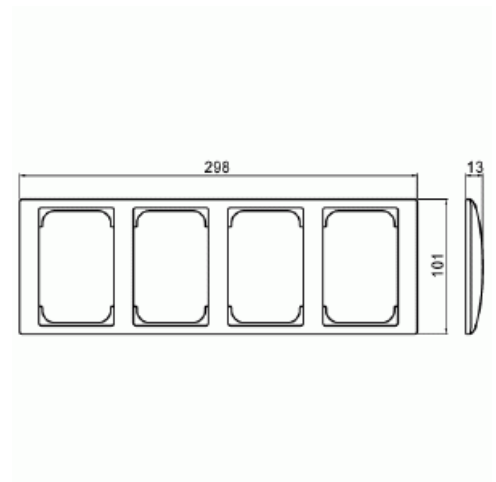

Produktblad

4-vägs SAGA täckram 100mm. Lämplig för både horisontell och vertikal installation. Biocirkulär plast i ramen.

Ram SAGA 4-fack 100mm

4-vägs SAGA täckram 100mm. Lämplig för både horisontell och vertikal installation. Biocirkulär plast i ramen.

Typ: 1724F100-916

E-nr: 1815636

Produkt ID: 2TKA00004873

GTIN: 6438199009308

Infälld SAGA täckram, 100 mm, för fyra 2-vägs uttag. Lämplig för både horisontell och vertikal installation. Ytan är blank och lätt att hålla ren. Rengöring med ett vanligt, mildt hushållsrengöringsmedel. Biocirkulär plast används i ramen.

Teknisk specifikation

Packning

Förpackning:	1/5/25/700
Enhet:	st

ETIM Data

Antal enheter:	4
Monteringsriktning:	Horisontell och vertikal
Antal horisontella fack:	4
Antal vertikala fack:	4
Antal horisontella moduler (modulsystem):	1
Med monteringsram:	Nej

Produktblad

4-vägs SAGA täckram 100mm. Lämplig för både horisontell och vertikal installation. Biocirkulär plast i ramen.

Infälld montering:	Ja
Lämplig för golvbox:	Nej
Lämplig för väggkanal:	Nej
Lämplig för inbyggnadsmontage:	Nej
Textfält/Plats för märkning:	Nej
Material:	Plast
Materialkvalitet:	Termoplast
Halogenfri:	Ja
Anti-bakteriell:	Nej
Ytskydd:	Obehandlad
Typ av yta:	Blank
Färg:	Vit
RAL-nummer (liknande):	9003
Transparent:	Nej
Med gångjärnslock:	Nej
Kapslingsklass (IP):	IP21
Typ av fastsättning:	Kläm-/skruvmontering
Bredd:	298 mm
Höjd:	13 mm
Djup:	101 mm