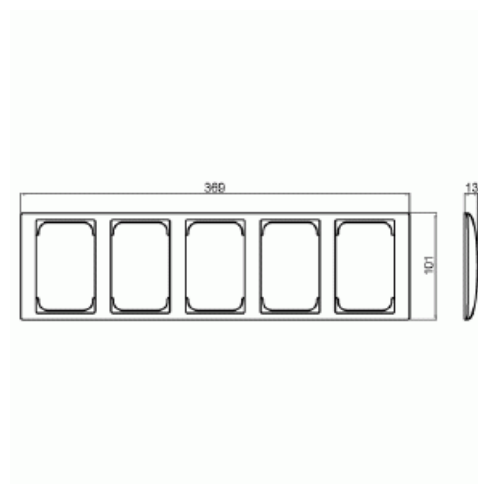

Täckram SAGA 5-fack 100 mm

5-vägs täckram för horisontell eller vertikal infälld installation

Typ: 1725F100-916

E-nr: 1815637

Produkt ID: 2TKA00004874

GTIN: 6438199009612

Infälld täckram SAGA, 100 mm, för fem 2-vägsuttag. Lämplig för såväl horisontell som vertikal installation. Ytan är blank och lätt att hålla ren, använd ett vanligt mildt hushållsrengöringsmedel. Biocirkulär plast används i ramen.

Teknisk specifikation

Packning

Förpackning:	1/5/25/700
Enhet:	st

ETIM Data

Antal enheter:	5
Monteringsriktning:	Horisontell och vertikal
Antal horisontella fack:	1
Antal vertikala fack:	1
Antal horisontella moduler (modulsystem):	1
Med monteringsram:	Nej

Infälld montering:	Ja
Lämplig för golvbox:	Nej
Lämplig för väggkanal:	Nej
Lämplig för inbyggnadsmontage:	Nej
Textfält/Plats för märkning:	Nej
Material:	Plast
Materialkvalitet:	Termoplast
Halogenfri:	Ja
Anti-bakteriell:	Nej
Ytskydd:	Obehandlad
Typ av yta:	Blank
Färg:	Vit
RAL-nummer (liknande):	9003
Transparent:	Nej
Med gångjärnslock:	Nej
Kapslingsklass (IP):	IP21
Typ av fastsättning:	Kläm-/skruvmontering
Bredd:	369 mm
Höjd:	13 mm
Djup:	101 mm