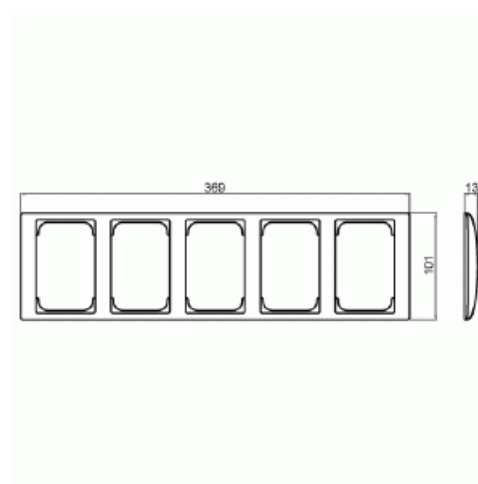

Täckram SAGA 5-fack 100 mm

5-vägs täckram för horisontell eller vertikal infälld installation

Typ: 1725F100-916

E-nr: 1815637

Produkt ID: 2TKA00004874

GTIN: 6438199009612

Infälld täckram SAGA, 100 mm, för fem 2-vägsuttag. Lämplig för såväl horisontell som vertikal installation. Ytan är blank och lätt att hålla ren, använd ett vanligt mildt hushållsrengöringsmedel. Biocirkulär plast används i ramen.

Teknisk specifikation

Packning

Förpackning:	1/5/25/700
Enhet:	st

ETIM Data

Antal enheter:	5
Monteringsriktning:	Horisontell och vertikal
Antal horisontella fack:	5
Antal vertikala fack:	5
Med monteringsram:	Nej
Infälld montering:	Ja

Lämplig för golvbox:	Nej
Lämplig för väggkanal:	Nej
Lämplig för inbyggnadsmontage:	Nej
Textfält/Plats för märkning:	Nej
Material:	Plast
Materialkvalitet:	Termoplast
Halogenfri:	Ja
Anti-bakteriell:	Nej
Ytskydd:	Obehandlad
Typ av yta:	Blank
Färg:	Vit
RAL-nummer (liknande):	9003
Transparent:	Nej
Med gångjärnslock:	Nej
Kapslingsklass (IP):	IP21
Typ av fastsättning:	Kläm-/skruvmontering
Bredd:	369 mm
Höjd:	13 mm
Djup:	101 mm