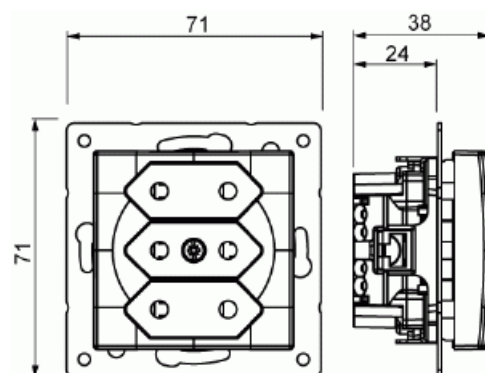

# Vägguttag SAGA 3-vägs Euro

3-vägs Eurovägguttag SAGA. Biocirkulär plast används i centrumplattan.

Typ: 303UC-916

E-nr: 1815617

Produkt ID: 2TKA00004877

GTIN: 6438199009643

3-vägs Eurovägguttag SAGA med centrumplatta. Det finns plintar för varje kontakt i uttaget för max fyra styva ledningar samt två X-plintar för två styva ledningar. Uttagsinsatsen är petskyddad även utan lock. Biocirkulär plast används i mittplattan.

## Teknisk specifikation

Roterad centralinsats:	Nej
Frekvensområde:	50...60 Hz
Apparatens bredd:	71 mm
Apparatens höjd:	71 mm
Apparatens djup:	38 mm
Minsta djup på infälld installationsdosa:	25 mm