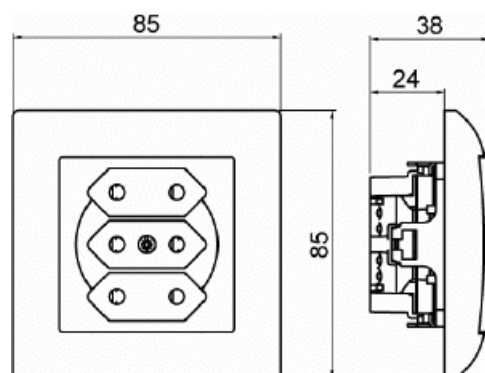

## Vägguttag SAGA 3-vägs Euro

3-vägs SAGA Eurovägguttag, komplett med ram. Biocirkulär plast i centrumplatta och ram. Beröringsskyddad uttagsinsats.

**Typ:** 303UJ-916

**E-nr:** 1815625

**Produkt ID:** 2TKA00004878

**GTIN:** 6438199011011

3-vägs SAGA Eurouttag med täckplåt. Det finns plintar för varje kontakt i uttaget för max fyra styva ledningar samt två X-plintar för två styva ledningar. Utagsinsatsen utan täckplåt är beröringsskyddad. Biocirkulär plast används i ram och mittplatta.

## Produktblad

3-vägs SAGA Eurovägguttag, komplett med ram. Biocirkulär plast i centrumplatta och ram.  
Beröringsskyddad uttagsinsats.

Roterad centralinsats:	Nej
Frekvensområde:	50...60 Hz
Apparatens bredd:	85 mm
Apparatens höjd:	85 mm
Apparatens djup:	38 mm
Minsta djup på infälld installationsdosa:	25 mm