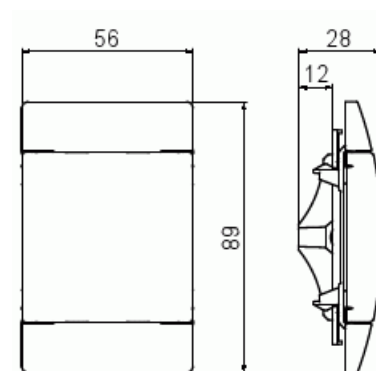

Blindlock SAGA 100 mm

Blindlock SAGA, passar 100 mm täckramar. Täckplåt utan synlig fästskruv i mitten.

Typ: 2538-100-916

E-nr: 1815678

Produkt ID: 2TKA00004885

GTIN: 6438199009728

Slutet blindlock SAGA utan skruv. Lämpligt för 100 mm täckramar. Ytan är blank och lätt att hålla ren. Rengöring med ett vanligt, mildt hushållsrengöringsmedel. Biocirkulär plast används i centrumplattan och adaptern.

Teknisk specifikation

Klassificering

Lämplig för skyddsklass (IP): IP20

Packning

Förpackning: 1/10/100/1800

Enhet: st

ETIM Data

Modell/Utförande: Centrumplatta

Prägling/Indikering: Ingen

Scanable symbol / barrier free: Nej

Användning: Omkopplare/tryckknapp

Produktblad

Blindlock SAGA, passar 100 mm täckramar. Täckplåt utan synlig fästskruv i mitten.

Lämplig för beröringssensor för bussystem:	Nej
Typ av fastsättning:	Skruvmontering
Övervakningsfönster/ljusuttag:	Nej
Material:	Plast
Materialkvalitet:	Termoplast
Halogenfri:	Ja
Ytskydd:	Obehandlad
Typ av yta:	Blank
Anti-bakteriell:	Nej
Färg:	Vit
RAL-nummer (liknande):	9003
Med tryckbar etikett:	Nej
Med utbytbar lins/symbol:	Nej
Slagtålighet (IK):	IK00
Bredd:	63 mm
Höjd:	90 mm
Djup:	15 mm