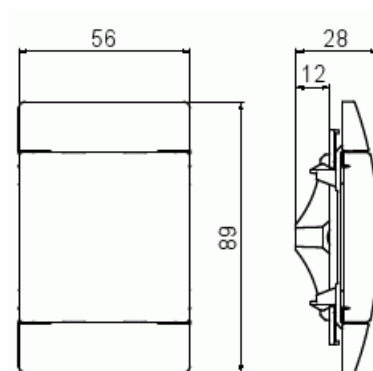

# Blindlock SAGA 100 mm

Blindlock SAGA, passar 100 mm täckramar. Täckplåt utan synlig fästskruv i mitten.

**Typ:** 2538-100-916

**E-nr:** 1815678

**Produkt ID:** 2TKA00004885

**GTIN:** 6438199009728

Slutet blindlock SAGA utan skruv. Lämpligt för 100 mm täckramar. Ytan är blank och lätt att hålla ren. Rengöring med ett vanligt, mildt hushållsrengöringsmedel. Biocirkulär plast används i centrumplattan och adaptern.

## Teknisk specifikation