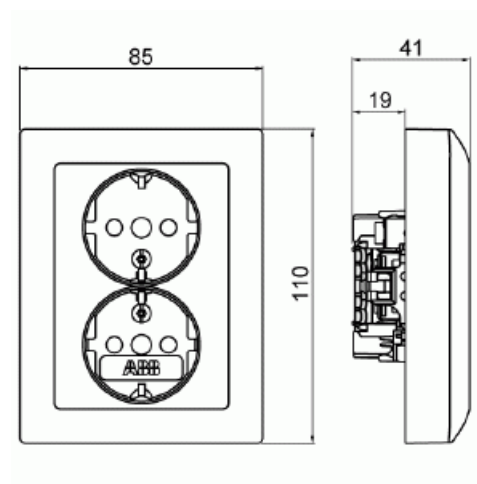

2-vägs Vägguttag SAGA™ . Inga X-terminaler. Uttagsinsatsen utan täckplåt är beröringsskyddad

VÄGGUTTAG 2-VÄGS INF

Typ: 302EUJ-916

E-nr: 1815691

Produkt ID: 2TKA00004980

GTIN: 6438199011004

Hållbart biocirkulärt material används. Ytan är blank och lätt att hålla ren. Rengöring med ett milt, vanligt hushållsrengöringsmedel.

Teknisk specifikation

Packning

Förpackning:	1/10/100/1200
Enhet:	st

ETIM Data

Antal aktiva stift (runda):	2
Med signallampa:	Nej
Antal enheter:	2
Antal faser:	1
Prägling/Indikering:	Ingen