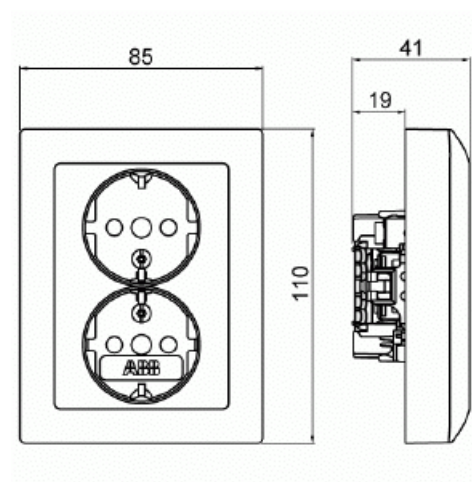

Vägguttag SAGA 2-vägs infällt

2-vägs infällt vägguttag SAGA. Biocirkulär plast används i centrumplatta. Beröringsskyddad uttagsinsats.

Typ: 302EUJ-916

E-nr: 1815691

Produkt ID: 2TKA00004980

GTIN: 6438199011004

2-vägs vägguttag SAGA, infällt med plintar för varje kontakt på uttaget för max fyra stela ledningar. Inga X-terminaler. Beröringsskyddad uttagsinsats utan täckplåt. Biocirkulär plast används i centrumplattan.

Teknisk specifikation

Elektriska värden

Märkström:	16 A
Märkspänning:	250 V

Klassificering

Lämplig för skyddsklass (IP):	IP21
-------------------------------	------

Packning

Förpackning:	1/10/100/1200
Enhet:	st

Produktblad

2-vägs infällt vägguttag SAGA. Biocirkulär plast används i centrumplatta. Beröringskyddad uttagsinsats.

Roterad centralinsats:	Nej
Frekvensområde:	50...60 Hz
Apparatens bredd:	100 mm
Apparatens höjd:	85 mm
Apparatens djup:	48 mm
Minsta djup på infälld installationsdosa:	20 mm