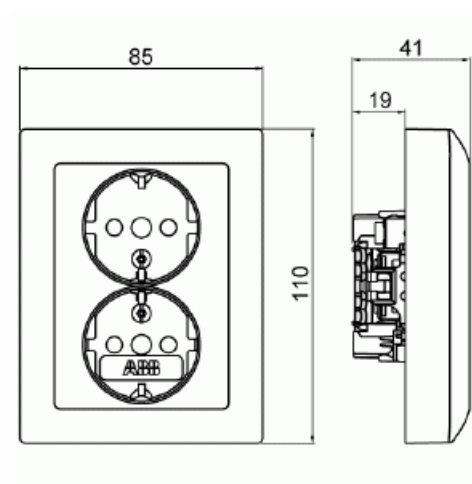

Vägguttag SAGA 2-vägs infällt

2-vägs infällt vägguttag SAGA. Biocirkulär plast används i centrumplatta. Beröringsskyddad uttagsinsats.

Typ: 302EUJ-916

E-nr: 1815691

Produkt ID: 2TKA00004980

GTIN: 6438199011004

2-vägs vägguttag SAGA, infällt med plintar för varje kontakt på uttaget för max fyra stela ledningar. Inga X-terminaler. Beröringsskyddad uttagsinsats utan täckplåt. Biocirkulär plast används i centrumplattan.

Teknisk specifikation

Elektriska värden

Märkström:	16 A
Märkspänning:	250 V

Klassificering

Lämplig för skyddsklass (IP):	IP21
-------------------------------	------

Packning

Förpackning:	1/10/100/1200
Enhet:	st

Produktblad

2-vägs infällt vägguttag SAGA. Biocirkulär plast används i centrumplatta. Beröringskyddad uttagsinsats.

Roterad centralinsats:	Nej
Frekvensområde:	50...60 Hz
Apparatens bredd:	100 mm
Apparatens höjd:	85 mm
Apparatens djup:	48 mm
Minsta djup på infälld installationsdosa:	20 mm