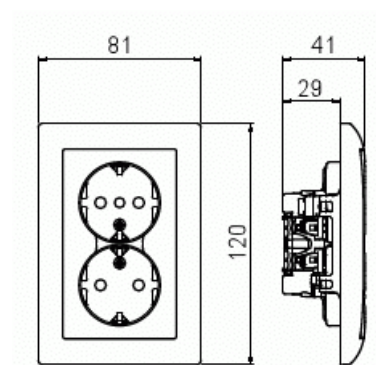

## Vägguttag SAGA 2-vägs infällt

2-vägs infällt vägguttag SAGA, lågt. Biocirkulär plast i centrumplatta. Beröringsskyddad uttagsinsats utan täckplåt.

**Typ:** 302EUJT-916

**E-nr:** 1815692

**Produkt ID:** 2TKA00004982

**GTIN:** 6438199011028

2-vägs infällt vägguttag SAGA, låg version. Det finns plintar för varje kontakt i uttaget för max fyra stela ledningar. Inga X-terminaler. Beröringsskyddad uttagsinsats utan täckplåt. Biocirkulär plast används i centrumplattan.

## Produktblad

2-vägs infällt vägguttag SAGA, lågt. Biocirkulär plast i centrumplatta. Beröringsskyddad uttagsinsats utan täckplåt.

Frekvensområde:	50...60 Hz
Apparatens bredd:	8 mm
Apparatens höjd:	120 mm
Apparatens djup:	40 mm
Minsta djup på infälld installationsdosa:	30 mm