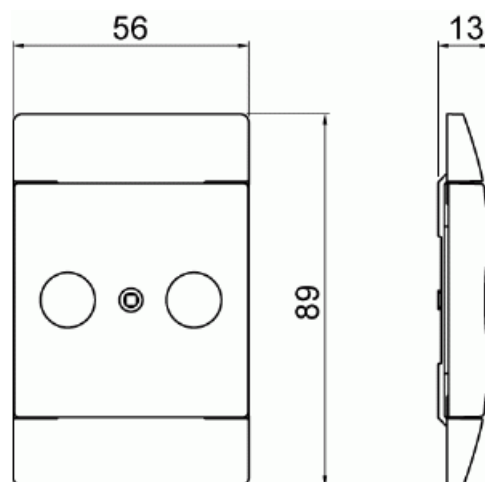

# Centrumplatta SAGA TV/R 100 mm

Centrumplatta SAGA 100 mm för antennuttagsinsatser med eller utan satellitkontakt.

**Typ:** 2531-100-916

**E-nr:** 1815710

**Produkt ID:** 2TKA00004987

**GTIN:** 6438199011073

Centrumplatta SAGA för antennuttagsinsatser med eller utan satellitkontakt. Används med 100 mm täckramar. Biocirkulär plast används i adaptern.