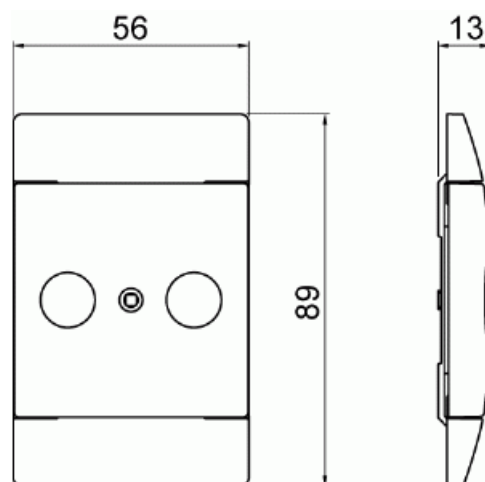

Centrumplatta SAGA TV/R 100 mm

Centrumplatta SAGA 100 mm för antennuttagsinsatser med eller utan satellitkontakt.

Typ: 2531-100-916

E-nr: 1815710

Produkt ID: 2TKA00004987

GTIN: 6438199011073

Centrumplatta SAGA för antennuttagsinsatser med eller utan satellitkontakt. Används med 100 mm täckramar. Biocirkulär plast används i adaptern.

Teknisk specifikation

Klassificering

Lämplig för skyddsklass (IP):	IP20
-------------------------------	------

Packning

Förpackning:	1/10/100/1800
--------------	---------------

Enhet:	st
--------	----

ETIM Data

Sammansättning:	Centrumplatta
-----------------	---------------

Användning:	SAT
-------------	-----

Stödring:	Nej
-----------	-----

Med dammskydd:	Nej
Med gångjärnslock:	Nej
Uttagsriktning:	Rak
Textfält:	Utan indikeringsfält
Med tryck/prägling:	Nej
Monteringsmetod:	Infällt montage
Material:	Plast
Materialkvalitet:	Termoplast
Halogenfri:	Ja
Anti-bakteriell:	Nej
Ytskydd:	Obehandlad
Typ av yta:	Blank
Färg:	Vit
RAL-nummer (liknande):	9003
Transparent:	Nej
Typ av fastsättning:	Övrigt
Antal moduler (modulsystem):	1
Med boxar/kopplingar:	Nej
Lämplig för antal boxar/kopplingar:	2
Med dragavlastning:	Nej
Avskärmad buss:	Nej
Avskärmad kapsling:	Nej
Lysterklämma:	Nej
Med belysning:	Nej
Apparatens bredd:	89 mm
Apparatens höjd:	13 mm
Apparatens djup:	56 mm
Minsta djup på infälld installationsdosa:	40 mm