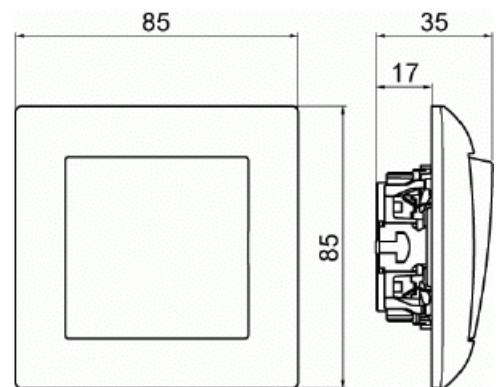

# Strömställare SAGA 1-polig

1-polig strömställare SAGA komplett.  
Biocirkulär plast används i ramen.

**Typ:** 1061UJ-916

**E-nr:** 1815639

**Produkt ID:** 2TKA00004988

**GTIN:** 6438199011080

Strömställare SAGA 1-polig, snabbanslutning och vipa med clip-on-fäste. Terminalerna är för max två stela ledningar. Biocirkulär plast används i ramen.

## Teknisk specifikation