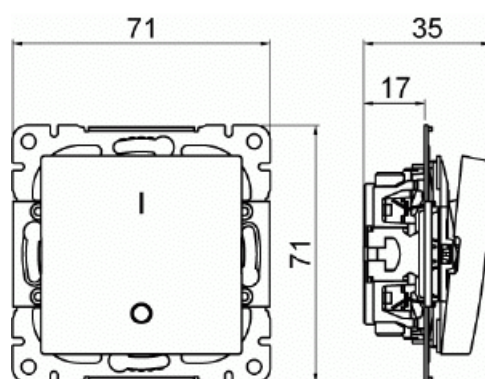

# Strömställare SAGA 2-polig

2-polig strömställare SAGA. Inklusive brytarinsats och vippra.

Typ: 1062UC-916

E-nr: 1815640

Produkt ID: 2TKA00004989

GTIN: 6438199011097

Strömställare SAGA 2-polig, med snabbanslutning. Terminalerna är för max två stela ledningar. Inklusive brytarinsats och vippra.

## Teknisk specifikation

### ETIM Data

Kopplingstyp: Trapp (1-polig) strömställare

Manövreringsmetod:	Vippa/knapp
Sammansättning:	Baselement med centrumplatta
Tryckknappsomkopplare:	Nej
Antal vippor:	1
Monteringsmetod:	Infällt montage
Typ av fastsättning:	Skruvmontering
Med monteringsplåt:	Nej
Material:	Plast
Materialkvalitet:	Termoplast
Halogenfri:	Ja
Anti-bakteriell:	Nej
Ytskydd:	Obehandlad
Typ av yta:	Blank
Färg:	Vit
RAL-nummer (liknande):	9003
Etikettutrymme/informationsyta:	Nej
Belysning:	Tillval
Belysningsfunktion:	Kontroll och riktning
Typ av belysning:	LED utbytbar
Märkström:	16 A
Kopplingsström för lysrör:	16 AX
Återkopplingssignalkontakt:	Nej
Anslutningstyp:	Övrigt
Tvättmaskinomkopplare:	Nej
Apparatens bredd:	71 mm
Apparatens höjd:	35 mm
Apparatens djup:	71 mm
Inbyggnadsdjup:	17 mm
Minsta djup på infälld installationsdosa:	17 mm