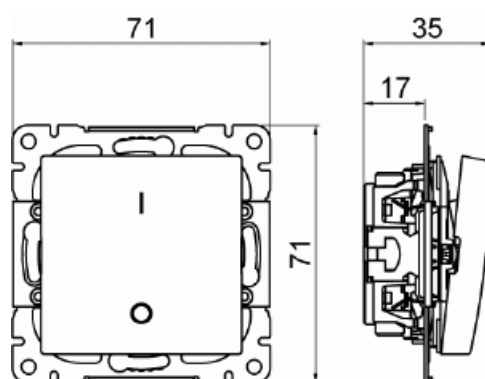

Strömställare SAGA 2-polig

2-polig strömställare SAGA. Inklusive brytarinsats och vippra.

Typ: 1062UC-916

E-nr: 1815640

Produkt ID: 2TKA00004989

GTIN: 6438199011097

Strömställare SAGA 2-polig, med snabbanslutning. Terminalerna är för max två stela ledningar. Inklusive brytarinsats och vippra.

Teknisk specifikation

Elektriska värden

Märkspänning: 250 V

Klassificering

Lämplig för skyddsklass (IP): IP21

Packning

Förpackning: 1/10/100/1800

Enhet: st

ETIM Data

Kopplingstyp: Trapp (1-polig) strömställare

Manövreringsmetod:	Vippa/knapp
Sammansättning:	Baselement med centrumplatta
Tryckknappsomkopplare:	Nej
Antal vippor:	1
Monteringsmetod:	Infällt montage
Typ av fastsättning:	Skruvmontering
Med monteringsplåt:	Nej
Material:	Plast
Materialkvalitet:	Termoplast
Halogenfri:	Ja
Anti-bakteriell:	Nej
Ytskydd:	Obehandlad
Typ av yta:	Blank
Färg:	Vit
RAL-nummer (liknande):	9003
Etikettutrymme/informationsyta:	Nej
Belysning:	Nej
Märkström:	16 A
Kopplingsström för lysrör:	16 AX
Återkopplingssignalkontakt:	Nej
Anslutningstyp:	Övrigt
Tvättmaskinomkopplare:	Nej
Apparatens bredd:	71 mm
Apparatens höjd:	35 mm
Apparatens djup:	71 mm
Inbyggnadsdjup:	17 mm
Minsta djup på infälld installationsdosa:	17 mm
Kompatibel med Apple HomeKit:	Nej
Kompatibel med Google Assistant:	Nej
Kompatibel med Amazon Alexa:	Nej
Med stöd för IFTTT:	Nej