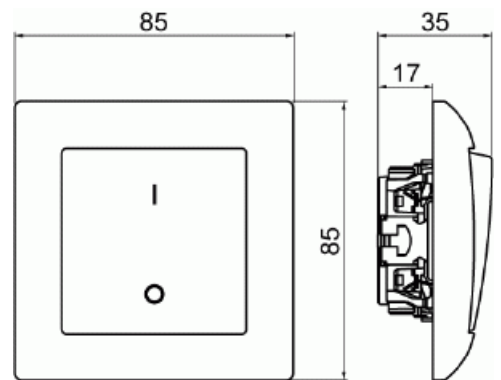

Strömställare SAGA 2-polig

2-polig strömställare SAGA komplett.
Biocirkulär plast används i ramen.

Typ: 1062UJ-916

E-nr: 1815641

Produkt ID: 2TKA00004990

GTIN: 6438199011103

Strömställare SAGA 2-polig, med snabbanslutning. Terminalerna är för max två stela ledningar. Inklusive lock, strömbrytarinsats och vippra. Biocirkulär plast används i ramen.

Teknisk specifikation

Elektriska värden

Märkspänning: 250 V

Klassificering

Lämplig för skyddsklass (IP): IP21

Packning

Förpackning: 10/100/1800

Enhet: st

ETIM Data

Kopplingstyp: 2-polig strömställare

Manövreringsmetod:	Vippa/knapp
Sammansättning:	Baselement med hel täckplatta
Tryckknappsomkopplare:	Nej
Antal vippor:	1
Monteringsmetod:	Infällt montage
Typ av fastsättning:	Skruvmontering
Med monteringsplåt:	Nej
Material:	Plast
Materialkvalitet:	Termoplast
Halogenfri:	Ja
Anti-bakteriell:	Nej
Ytskydd:	Obehandlad
Typ av yta:	Blank
Färg:	Vit
RAL-nummer (liknande):	9003
Etikettutrymme/informationsyta:	Nej
Belysning:	Nej
Märkström:	16 A
Kopplingsström för lysrör:	16 AX
Återkopplingssignalkontakt:	Nej
Anslutningstyp:	Övrigt
Tvättmaskinomkopplare:	Nej
Apparatens bredd:	85 mm
Apparatens höjd:	35 mm
Apparatens djup:	85 mm
Inbyggnadsdjup:	17 mm
Minsta djup på infälld installationsdosa:	17 mm
Kompatibel med Apple HomeKit:	Nej
Kompatibel med Google Assistant:	Nej
Kompatibel med Amazon Alexa:	Nej
Med stöd för IFTTT:	Nej