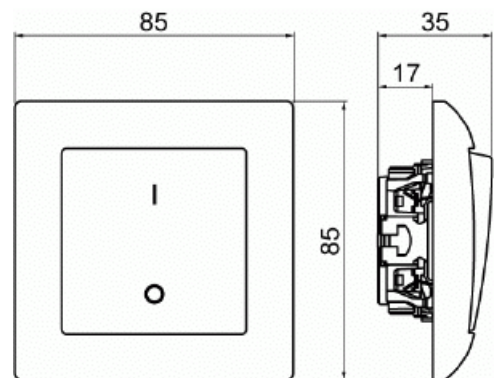

Strömställare SAGA 2-polig

2-polig strömställare SAGA komplett.
Biocirkulär plast används i ramen.

Typ: 1062UJ-916

E-nr: 1815641

Produkt ID: 2TKA00004990

GTIN: 6438199011103

Strömställare SAGA 2-polig, med snabbanslutning. Terminalerna är för max två stela ledningar. Inklusive lock, strömbrytarinsats och vippra. Biocirkulär plast används i ramen.

Teknisk specifikation

Elektriska värden

Märkspänning: 250 V

Klassificering

Lämplig för skyddsklass (IP): IP21

Packning

Förpackning: 10/100/1800

Enhet: st

ETIM Data

Kopplingstyp: 2-polig strömställare

Manövreringsmetod:	Vippa/knapp
Sammansättning:	Baselement med hel täckplatta
Tryckknappsomkopplare:	Nej
Antal vippor:	1
Monteringsmetod:	Infällt montage
Typ av fastsättning:	Skruvmontering
Med monteringsplåt:	Nej
Material:	Plast
Materialkvalitet:	Termoplast
Halogenfri:	Ja
Anti-bakteriell:	Nej
Ytskydd:	Obehandlad
Typ av yta:	Blank
Färg:	Vit
RAL-nummer (liknande):	9003
Etikettutrymme/informationsyta:	Nej
Belysning:	Nej
Märkström:	16 A
Kopplingsström för lysrör:	16 AX
Återkopplingssignalkontakt:	Nej
Anslutningstyp:	Övrigt
Tvättmaskinomkopplare:	Nej
Apparatens bredd:	85 mm
Apparatens höjd:	35 mm
Apparatens djup:	85 mm
Inbyggnadsdjup:	17 mm
Minsta djup på infälld installationsdosa:	17 mm
Kompatibel med Apple HomeKit:	Nej
Kompatibel med Google Assistant:	Nej
Kompatibel med Amazon Alexa:	Nej
Med stöd för IFTTT:	Nej