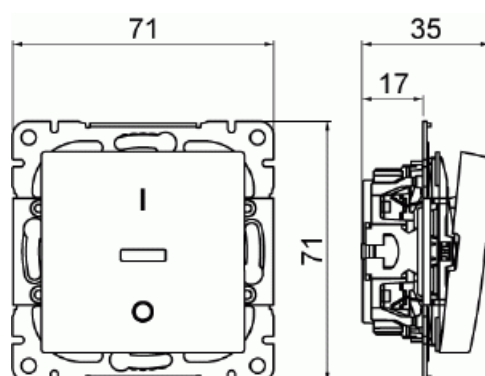

Strömställare SAGA 2-polig

2-polig strömställare SAGA med röd lins.

Typ: 1062UCK-916

E-nr: 1815642

Produkt ID: 2TKA00004991

GTIN: 6438199011110

Strömställare SAGA 2-polig med snabbanslutning och vipa med clip-on-fäste. Terminalerna är för max två stela ledningar. Röd lins på strömbrytaren och lampa ingår.

Teknisk specifikation

Elektriska värden

Märkspänning: 250 V

Klassificering

Lämplig för skyddsklass (IP): IP21

Packning

Förpackning: 1/10/100/1800

Enhet: st

ETIM Data

Kopplingstyp: 2-polig strömställare

Manövreringsmetod:	Vippa/knapp
Sammansättning:	Baselement med centrumplatta
Tryckknappsomkopplare:	Nej
Antal vippor:	2
Monteringsmetod:	Infällt montage
Typ av fastsättning:	Skruvmontering
Med monteringsplåt:	Nej
Material:	Plast
Materialkvalitet:	Termoplast
Halogenfri:	Ja
Anti-bakteriell:	Nej
Ytskydd:	Obehandlad
Typ av yta:	Blank
Färg:	Vit
RAL-nummer (liknande):	9003
Etikettutrymme/informationsyta:	Nej
Belysning:	Ja
Belysningsfunktion:	Övrigt
Typ av belysning:	Glimlampa
Märkström:	16 A
Kopplingsström för lysrör:	16 AX
Återkopplingssignalkontakt:	Nej
Anslutningstyp:	Övrigt
Tvättmaskinomkopplare:	Nej
Apparatens bredd:	71 mm
Apparatens höjd:	35 mm
Apparatens djup:	71 mm
Inbyggnadsdjup:	17 mm
Minsta djup på infälld installationsdosa:	17 mm
Kompatibel med Apple HomeKit:	Nej
Kompatibel med Google Assistant:	Nej
Kompatibel med Amazon Alexa:	Nej
Med stöd för IFTTT:	Nej