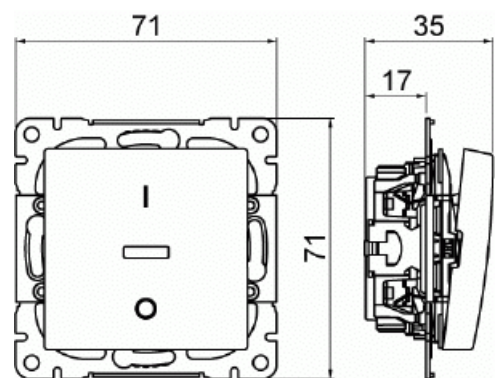

Strömställare SAGA 2-polig

2-polig strömställare SAGA med röd lins.

Typ: 1062UCK-916

E-nr: 1815642

Produkt ID: 2TKA00004991

GTIN: 6438199011110

Strömställare SAGA 2-polig med snabbanslutning och vipa med clip-on-fäste. Terminalerna är för max två stela ledningar. Röd lins på strömbrytaren och lampa ingår.

Teknisk specifikation

Elektriska värden

Märkspänning: 250 V

Klassificering

Lämplig för skyddsklass (IP): IP21

Packning

Förpackning: 1/10/100/1800

Enhet: st

ETIM Data

Kopplingstyp: Trapp (1-polig) strömställare

Manövreringsmetod:	Vippa/knapp
Sammansättning:	Baselement med centrumplatta
Tryckknappsomkopplare:	Nej
Antal vippor:	1
Monteringsmetod:	Infällt montage
Typ av fastsättning:	Skruvmontering
Med monteringsplåt:	Nej
Material:	Plast
Materialkvalitet:	Termoplast
Halogenfri:	Ja
Anti-bakteriell:	Nej
Ytskydd:	Obehandlad
Typ av yta:	Blank
Färg:	Vit
RAL-nummer (liknande):	9003
Etikettutrymme/informationsyta:	Nej
Belysning:	Tillval
Belysningsfunktion:	Kontroll och riktning
Typ av belysning:	LED utbytbar
Märkström:	16 A
Kopplingsström för lysrör:	16 AX
Återkopplingssignalkontakt:	Nej
Anslutningstyp:	Övrigt
Tvättmaskinomkopplare:	Nej
Apparatens bredd:	71 mm
Apparatens höjd:	35 mm
Apparatens djup:	71 mm
Inbyggnadsdjup:	17 mm
Minsta djup på infälld installationsdosa:	17 mm