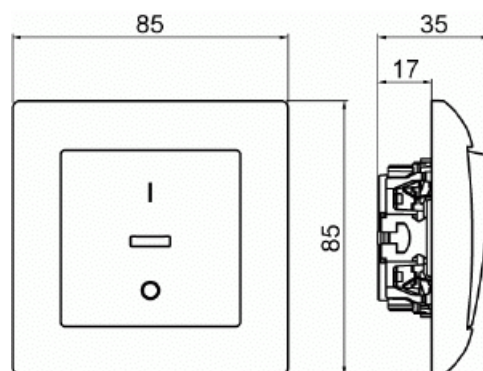

Strömställare SAGA 2-polig

2-polig strömställare SAGA med röd lins, komplett. Biocirkulär plast används i ramen.

Typ: 1062UJK-916

E-nr: 1815643

Produkt ID: 2TKA00004992

GTIN: 6438199011127

Strömställare SAGA 2-polig, med snabbanslutning och vipa med clip-on-fäste. Terminalerna är för max två stela ledningar. Rödlins på strömbrytaren, täckram och lampa ingår. Biocirkulär plast används i ramen.

Teknisk specifikation

Elektriska värden

Märkspänning: 250 V

Klassificering

Lämplig för skyddsklass (IP): IP21

Packning

Förpackning: 10/100/1800

Enhet: st

ETIM Data

Kopplingstyp: 2-polig strömställare

Manövreringsmetod:	Vippa/knapp
Sammansättning:	Baselement med centrumplatta
Tryckknappsomkopplare:	Nej
Antal vippor:	2
Monteringsmetod:	Infällt montage
Typ av fastsättning:	Skruvmontering
Med monteringsplåt:	Nej
Material:	Plast
Materialkvalitet:	Termoplast
Halogenfri:	Ja
Anti-bakteriell:	Nej
Ytskydd:	Obehandlad
Typ av yta:	Blank
Färg:	Vit
RAL-nummer (liknande):	9003
Etikettutrymme/informationsyta:	Nej
Belysning:	Ja
Belysningsfunktion:	Övrigt
Typ av belysning:	Glimlampa
Märkström:	16 A
Kopplingsström för lysrör:	16 AX
Återkopplingssignalkontakt:	Nej
Anslutningstyp:	Övrigt
Tvättmaskinomkopplare:	Nej
Apparatens bredd:	85 mm
Apparatens höjd:	35 mm
Apparatens djup:	85 mm
Inbyggnadsdjup:	17 mm
Minsta djup på infälld installationsdosa:	17 mm
Kompatibel med Apple HomeKit:	Nej
Kompatibel med Google Assistant:	Nej
Kompatibel med Amazon Alexa:	Nej
Med stöd för IFTTT:	Nej