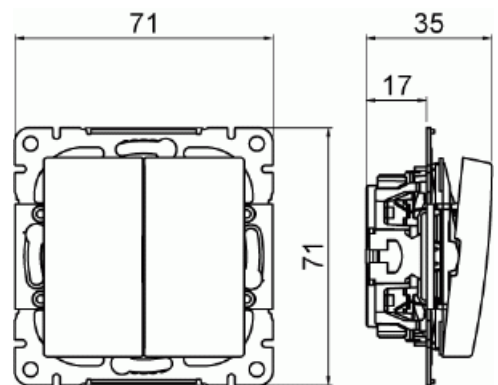

Strömställare SAGA kron

Kronströmställare SAGA. Inklusive brytarinsats och vipa.

Typ: 1065UC-916

E-nr: 1815644

Produkt ID: 2TKA00004993

GTIN: 6438199011134

Kronströmställare SAGA med snabbanslutning. Terminalerna är för max två stela ledningar. Inklusive brytarinsats och vipa.

Teknisk specifikation

Elektriska värden

Märkspänning: 250 V

Klassificering

Lämplig för skyddsklass (IP): IP21

Packning

Förpackning: 1/10/100/1800

Enhet: st

ETIM Data

Kopplingstyp: Trapp (1-polig) strömställare

Manövreringsmetod:	Vippa/knapp
Sammansättning:	Baselement med centrumplatta
Tryckknappsomkopplare:	Nej
Antal vippor:	2
Monteringsmetod:	Infällt montage
Typ av fastsättning:	Skruvmontering
Med monteringsplåt:	Nej
Material:	Plast
Materialkvalitet:	Termoplast
Halogenfri:	Ja
Anti-bakteriell:	Nej
Ytskydd:	Obehandlad
Typ av yta:	Blank
Färg:	Vit
RAL-nummer (liknande):	9003
Etikettutrymme/informationsyta:	Nej
Belysning:	Nej
Märkström:	16 A
Kopplingsström för lysrör:	16 AX
Återkopplingssignalkontakt:	Nej
Anslutningstyp:	Övrigt
Tvättmaskinomkopplare:	Nej
Apparatens bredd:	71 mm
Apparatens höjd:	35 mm
Apparatens djup:	71 mm
Inbyggnadsdjup:	17 mm
Minsta djup på infälld installationsdosa:	17 mm
Kompatibel med Apple HomeKit:	Nej
Kompatibel med Google Assistant:	Nej
Kompatibel med Amazon Alexa:	Nej
Med stöd för IFTTT:	Nej