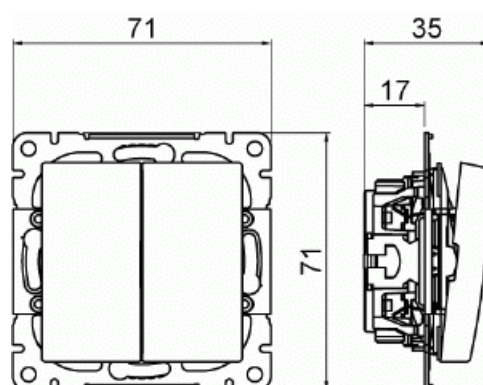

Strömställare SAGA kron

Kronströmställare SAGA. Inklusive brytarinsats och vippra.

Typ: 1065UC-916

E-nr: 1815644

Produkt ID: 2TKA00004993

GTIN: 6438199011134

Kronströmställare SAGA med snabbanslutning. Terminalerna är för max två stela ledningar. Inklusive brytarinsats och vippra.

Teknisk specifikation

Elektriska värden

Märkspänning: 250 V

Klassificering

Lämplig för skyddsklass (IP): IP21

Packning

Förpackning: 1/10/100/1800

Enhet: st

ETIM Data

Kopplingstyp: Kronströmställare

Manövreringsmetod: Vippra/knapp

Sammansättning:	Baselement med centrumplatta
Tryckknappsomkopplare:	Nej
Antal vippor:	2
Monteringsmetod:	Infällt montage
Typ av fastsättning:	Skruvmontering
Med monteringsplåt:	Nej
Material:	Plast
Materialkvalitet:	Termoplast
Halogenfri:	Ja
Anti-bakteriell:	Nej
Ytskydd:	Obehandlad
Typ av yta:	Blank
Färg:	Vit
RAL-nummer (liknande):	9003
Etikettutrymme/informationsyta:	Nej
Belysning:	Nej
Märkström:	16 A
Kopplingsström för lysrör:	16 AX
Återkopplingssignalkontakt:	Nej
Anslutningstyp:	Övrigt
Tvättmaskinomkopplare:	Nej
Apparatens bredd:	71 mm
Apparatens höjd:	35 mm
Apparatens djup:	71 mm
Inbyggnadsdjup:	17 mm
Minsta djup på infälld installationsdosa:	17 mm