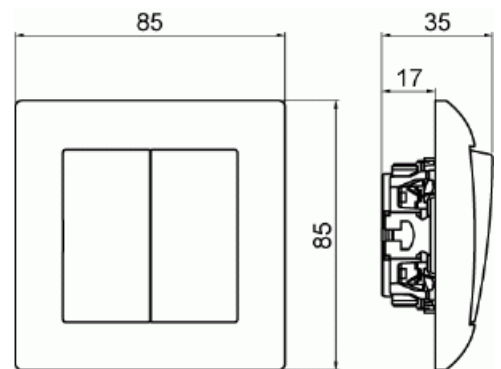

Strömställare SAGA kron

Kronströmställare SAGA, komplett.
Biocirkulär plast används i ramen.

Typ: 1065UJ-916

E-nr: 1815645

Produkt ID: 2TKA00004994

GTIN: 6438199011141

Kronströmställare SAGA med snabbanslutning. Terminalerna är för max två stela ledningar. Kompletterat inklusive täckram, brytarinsats och vippra. Biocirkulär plast används i ramen.

Teknisk specifikation

Elektriska värden

Märkspänning: 250 V

Klassificering

Lämplig för skyddsklass (IP): IP21

Packning

Förpackning: 10/100/1200

Enhet: st

ETIM Data

Kopplingstyp: Trapp (1-polig) strömställare

Manövreringsmetod:	Vippa/knapp
Sammansättning:	Baselement med hel täckplatta
Tryckknappsomkopplare:	Nej
Antal vippor:	2
Monteringsmetod:	Infällt montage
Typ av fastsättning:	Skruvmontering
Med monteringsplåt:	Nej
Material:	Plast
Materialkvalitet:	Termoplast
Halogenfri:	Ja
Anti-bakteriell:	Nej
Ytskydd:	Obehandlad
Typ av yta:	Blank
Färg:	Vit
RAL-nummer (liknande):	9003
Etikettutrymme/informationsyta:	Nej
Belysning:	Nej
Märkström:	16 A
Kopplingsström för lysrör:	16 AX
Återkopplingssignalkontakt:	Nej
Anslutningstyp:	Övrigt
Tvättmaskinomkopplare:	Nej
Apparatens bredd:	85 mm
Apparatens höjd:	35 mm
Apparatens djup:	85 mm
Inbyggnadsdjup:	17 mm
Minsta djup på infälld installationsdosa:	17 mm
Kompatibel med Apple HomeKit:	Nej
Kompatibel med Google Assistant:	Nej
Kompatibel med Amazon Alexa:	Nej
Med stöd för IFTTT:	Nej