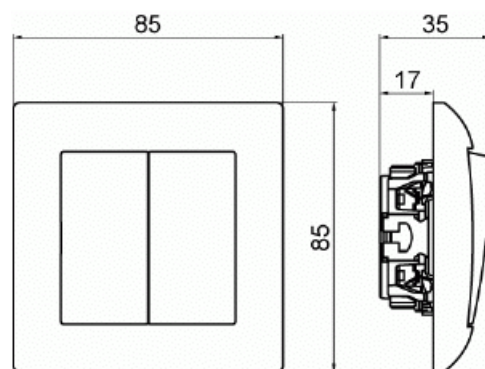

Strömställare SAGA kron

Kronströmställare SAGA, komplett.
Biocirkulär plast används i ramen.

Typ: 1065UJ-916

E-nr: 1815645

Produkt ID: 2TKA00004994

GTIN: 6438199011141

Kronströmställare SAGA med snabbanslutning. Terminalerna är för max två stela ledningar. Kompletterat inklusive täckram, brytarinsats och vipa. Biocirkulär plast används i ramen.

Teknisk specifikation

Elektriska värden

Märkspänning: 250 V

Klassificering

Lämplig för skyddsklass (IP): IP21

Packning

Förpackning: 10/100/1200

Enhet: st