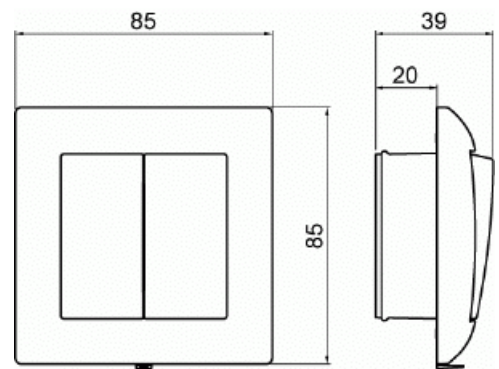

# Strömställare SAGA kron IP44

Kronströmställare SAGA IP44, komplett.  
Biocirkulär plast används i ram.

Typ: 1065UW-916

E-nr: 1815647

Produkt ID: 2TKA00004995

GTIN: 6438199011158

Kronströmställare SAGA med snabbanslutning och vipa med skruvfäste. Terminalerna är för max två stela ledningar. Kompletterat inklusive brytarinsats, vipa, täckram och tätningar. Klassning IP44. Biocirkulär plast används i ram.