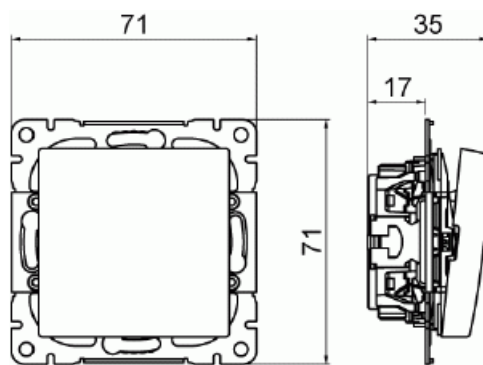

Strömställare SAGA trapp

Strömställare SAGA med trappfunktion. Inklusive brytarinsats och vippra.

Typ: 1066UC-916

E-nr: 1815648

Produkt ID: 2TKA00005000

GTIN: 6438199011202

Strömställare SAGA med trappfunktion, snabbanslutning. Terminalerna är för max två stela ledningar. Inklusive brytarinsats och vippra.

Teknisk specifikation

Packning

Förpackning:	1/10/100/1800
Enhet:	st

ETIM Data

Kopplingstyp:	Trapp (1-polig) strömställare
Manövreringsmetod:	Vippa/knapp
Sammansättning:	Baselement med centrumplatta
Tryckknappsomkopplare:	Nej
Antal vippor:	1
Monteringsmetod:	Infällt montage
Typ av fastsättning:	Skruvmontering
Med monteringsplåt:	Nej
Material:	Plast

Materialkvalitet:	Termoplast
Halogenfri:	Ja
Anti-bakteriell:	Nej
Ytskydd:	Obehandlad
Typ av yta:	Blank
Färg:	Vit
RAL-nummer (liknande):	9003
Etikettutrymme/informationsyta:	Nej
Belysning:	Nej
Lämplig för skyddsklass (IP):	IP21
Märkspänning:	250 V
Märkström:	16 A
Kopplingsström för lysrör:	16 AX
Återkopplingssignalkontakt:	Nej
Anslutningstyp:	Övrigt
Tvättmaskinomkopplare:	Nej
Apparatens bredd:	71 mm
Apparatens höjd:	35 mm
Apparatens djup:	71 mm
Inbyggnadsdjup:	17 mm
Minsta djup på infälld installationsdosa:	17 mm
Kompatibel med Apple HomeKit:	Nej
Kompatibel med Google Assistant:	Nej
Kompatibel med Amazon Alexa:	Nej
Med stöd för IFTTT:	Nej