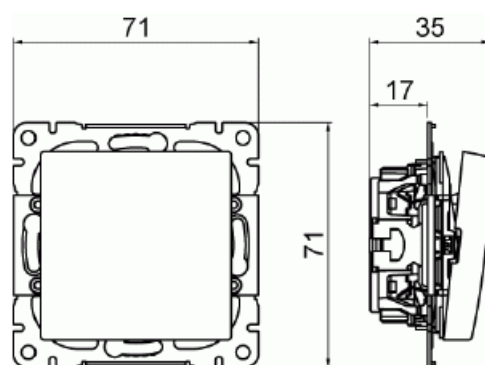

Strömställare SAGA trapp

Strömställare SAGA med trappfunktion. Inklusive brytarinsats och vippra.

Typ: 1066UC-916

E-nr: 1815648

Produkt ID: 2TKA00005000

GTIN: 6438199011202

Strömställare SAGA med trappfunktion, snabbanslutning. Terminalerna är för max två stela ledningar. Inklusive brytarinsats och vippra.

Teknisk specifikation

Elektriska värden

Märkspänning: 250 V

Klassificering

Lämplig för skyddsklass (IP): IP21

Packning

Förpackning: 1/10/100/1800

Enhet: st

ETIM Data

Kopplingstyp: Trapp (1-polig) strömställare

Manövreringsmetod: Vippra/knapp

| | |
|---|------------------------------|
| Sammansättning: | Baselement med centrumplatta |
| Tryckknappsomkopplare: | Nej |
| Antal vippor: | 1 |
| Monteringsmetod: | Infällt montage |
| Typ av fastsättning: | Skruvmontering |
| Med monteringsplåt: | Nej |
| Material: | Plast |
| Materialkvalitet: | Termoplast |
| Halogenfri: | Ja |
| Anti-bakteriell: | Nej |
| Ytskydd: | Obehandlad |
| Typ av yta: | Blank |
| Färg: | Vit |
| RAL-nummer (liknande): | 9003 |
| Etikettutrymme/informationsyta: | Nej |
| Belysning: | Nej |
| Märkström: | 16 A |
| Kopplingsström för lysrör: | 16 AX |
| Återkopplingssignalkontakt: | Nej |
| Anslutningstyp: | Övrigt |
| Tvättmaskinomkopplare: | Nej |
| Apparatens bredd: | 71 mm |
| Apparatens höjd: | 35 mm |
| Apparatens djup: | 71 mm |
| Inbyggnadsdjup: | 17 mm |
| Minsta djup på infälld installationsdosa: | 17 mm |
| Kompatibel med Apple HomeKit: | Nej |
| Kompatibel med Google Assistant: | Nej |
| Kompatibel med Amazon Alexa: | Nej |
| Med stöd för IFTTT: | Nej |