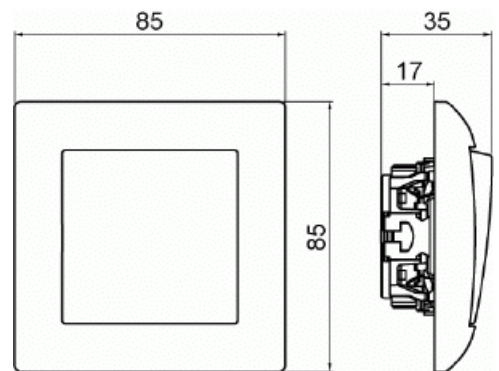

Strömställare SAGA trapp

Strömställare SAGA med trappfunktion, komplett. Biocirkulär plast används i ramen.

Typ: 1066UJ-916

E-nr: 1815649

Produkt ID: 2TKA00005001

GTIN: 6438199011219

Strömställare SAGA med trappfunktion, snabbanslutning. Terminalerna är för max två stela ledningar. Kompletterat inklusive täckram, brytarinsats och vippa. Biocirkulär plast används i ramen.