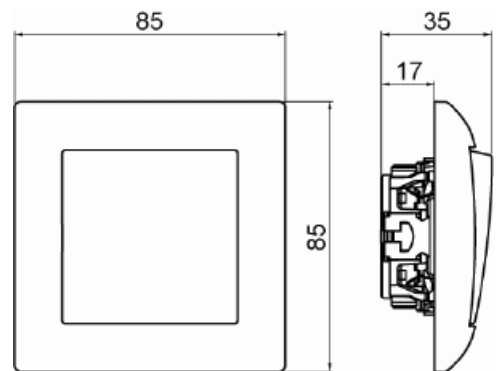

Strömställare SAGA trapp

Strömställare SAGA med trappfunktion, komplett. Biocirkulär plast används i ramen.

Typ: 1066UJ-916

E-nr: 1815649

Produkt ID: 2TKA00005001

GTIN: 6438199011219

Strömställare SAGA med trappfunktion, snabbanslutning. Terminalerna är för max två stela ledningar. Kompletterat inklusive täckram, brytarinsats och vippa. Biocirkulär plast används i ramen.

Teknisk specifikation

Elektriska värden

Märkspänning: 250 V

Klassificering

Lämplig för skyddsklass (IP): IP21

Packning

Förpackning: 10/100/1200

Enhet: st