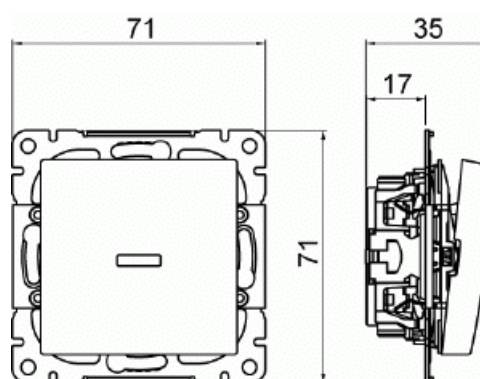

# Strömställare SAGA trapp

Strömställare SAGA med trappfunktion och röd lins.

**Typ:** 1066UCK-916

**E-nr:** 1815666

**Produkt ID:** 2TKA00005003

**GTIN:** 6438199011233

Strömställare SAGA med trappfunktion, med snabbanslutning och vippa med clip-on-fäste. Terminalerna är för max två stela ledningar. Röd signallampa ingår.

## Teknisk specifikation