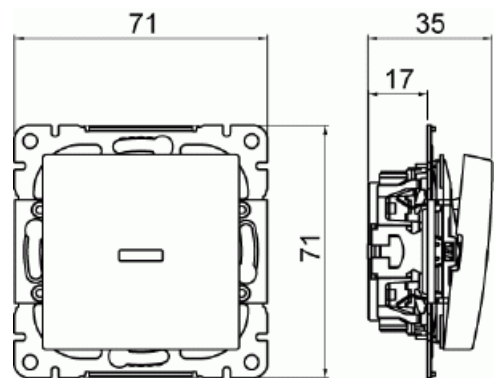

Strömställare SAGA trapp

Strömställare SAGA med trappfunktion och röd lins.

Typ: 1066UCK-916

E-nr: 1815666

Produkt ID: 2TKA00005003

GTIN: 6438199011233

Strömställare SAGA med trappfunktion, med snabbanslutning och vippa med clip-on-fäste. Terminalerna är för max två stela ledningar. Röd signallampa ingår.

Teknisk specifikation

Elektriska värden

Märkspänning: 250 V

Klassificering

Lämplig för skyddsklass (IP): IP21

Packning

Förpackning: 1/10/100/1800

Enhet: st

ETIM Data

Kopplingstyp: Trapp (1-polig) strömställare

Manövreringsmetod:	Vippa/knapp
Sammansättning:	Baselement med centrumplatta
Tryckknappsomkopplare:	Nej
Antal vippor:	1
Monteringsmetod:	Infällt montage
Typ av fastsättning:	Skruvmontering
Med monteringsplåt:	Nej
Material:	Plast
Materialkvalitet:	Termoplast
Halogenfri:	Ja
Anti-bakteriell:	Nej
Ytskydd:	Obehandlad
Typ av yta:	Blank
Färg:	Vit
RAL-nummer (liknande):	9003
Etikettutrymme/informationsyta:	Nej
Belysning:	Ja
Belysningsfunktion:	Övrigt
Typ av belysning:	Glimlampa
Märkström:	16 A
Kopplingsström för lysrör:	16 AX
Återkopplingssignalkontakt:	Nej
Anslutningstyp:	Övrigt
Tvättmaskinomkopplare:	Nej
Apparatens bredd:	71 mm
Apparatens höjd:	35 mm
Apparatens djup:	71 mm
Inbyggnadsdjup:	17 mm
Minsta djup på infälld installationsdosa:	17 mm
Kompatibel med Apple HomeKit:	Nej
Kompatibel med Google Assistant:	Nej
Kompatibel med Amazon Alexa:	Nej
Med stöd för IFTTT:	Nej