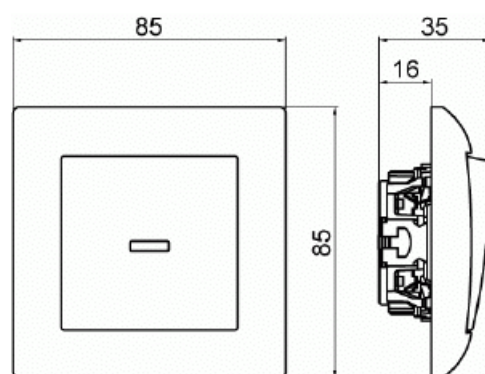

# Strömställare SAGA trapp

Strömställare SAGA med trappfunktion och röd lins, komplett. Biocirkulär plast används i ramen.

**Typ:** 1066UJK-916

**E-nr:** 1815667

**Produkt ID:** 2TKA00005004

**GTIN:** 6438199011240

Strömställare SAGA med trappfunktion, med snabbanslutning och vippa med clip-on-fäste. Terminalerna är för max två stela ledningar. Täckram och röd signallampa ingår. Biocirkulär plast används i ramen.