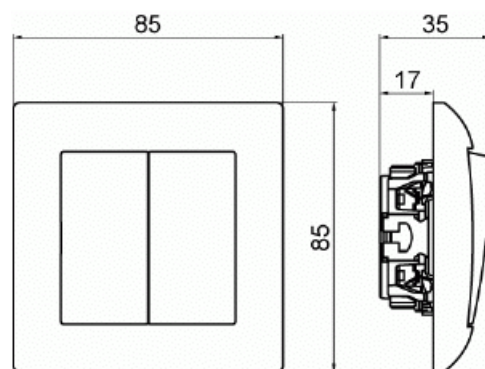

Strömställare SAGA dubbeltrapp

Strömställare SAGA med dubbeltrappfunktion, komplett. Biocirkulär plast används i ramen.

Typ: 10666UJ-916

E-nr: 1815669

Produkt ID: 2TKA00005006

GTIN: 6438199011264

Strömställare SAGA med dubbeltrappfunktion, med snabbanslutning. Terminalerna är för max två stela ledningar. Komplet, inklusive täckram, brytarinsats och vippa. Biocirkulär plast används i ramen.

Teknisk specifikation

Elektriska värden

Märkspänning: 250 V

Klassificering

Lämplig för skyddsklass (IP): IP21

Packning

Förpackning: 10/100/1200

Enhet: st

ETIM Data

Kopplingstyp:	Kronströmställare
Manövreringsmetod:	Vippa/knapp
Sammansättning:	Baselement med hel täckplatta
Tryckknappsomkopplare:	Nej
Antal vippor:	2
Monteringsmetod:	Infällt montage
Typ av fastsättning:	Skruvmontering
Med monteringsplåt:	Nej
Material:	Plast
Materialkvalitet:	Termoplast
Halogenfri:	Ja
Anti-bakteriell:	Nej
Ytskydd:	Obehandlad
Typ av yta:	Blank
Färg:	Vit
RAL-nummer (liknande):	9003
Etikettutrymme/informationsyta:	Nej
Belysning:	Nej
Märkström:	16 A
Kopplingsström för lysrör:	16 AX
Återkopplingssignalkontakt:	Nej
Anslutningstyp:	Övrigt
Tvättmaskinomkopplare:	Nej
Apparatens bredd:	85 mm
Apparatens höjd:	35 mm
Apparatens djup:	85 mm
Inbyggnadsdjup:	17 mm
Minsta djup på infälld installationsdosa:	17 mm
Kompatibel med Apple HomeKit:	Nej
Kompatibel med Google Assistant:	Nej
Kompatibel med Amazon Alexa:	Nej
Med stöd för IFTTT:	Nej