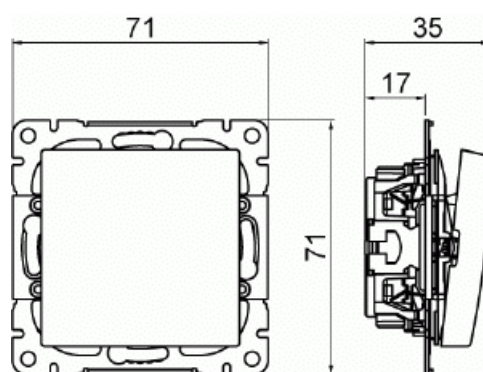

Strömställare SAGA kors

Korsströmbrytare SAGA. Inklusive brytarinsats och vippra.

Typ: 1067UC-916

E-nr: 1815671

Produkt ID: 2TKA00005007

GTIN: 6438199011271

Korsströmbrytare SAGA snabbanslutning. Terminalerna är för max två stela ledningar. Inklusive brytarinsats och vippra.

Teknisk specifikation

Elektriska värden

Märkspänning: 250 V

Klassificering

Lämplig för skyddsklass (IP): IP21

Packning

Förpackning: 1/100/100/1800

Enhet: st

ETIM Data

Kopplingstyp: Korsomkopplare

Manövreringsmetod: Vippra/knapp

Sammansättning:	Baselement med centrumplatta
Tryckknappsomkopplare:	Nej
Antal vippor:	1
Monteringsmetod:	Infällt montage
Typ av fastsättning:	Skruvmontering
Med monteringsplåt:	Nej
Material:	Plast
Materialkvalitet:	Termoplast
Halogenfri:	Ja
Anti-bakteriell:	Nej
Ytskydd:	Obehandlad
Typ av yta:	Blank
Färg:	Vit
RAL-nummer (liknande):	9003
Etikettutrymme/informationsyta:	Nej
Belysning:	Tillval
Belysningsfunktion:	Kontroll och riktning
Typ av belysning:	LED utbytbar
Märkström:	16 A
Kopplingsström för lysrör:	16 AX
Återkopplingssignalkontakt:	Nej
Anslutningstyp:	Övrigt
Tvättmaskinomkopplare:	Nej
Apparatens bredd:	71 mm
Apparatens höjd:	35 mm
Apparatens djup:	71 mm
Inbyggnadsdjup:	17 mm
Minsta djup på infälld installationsdosa:	17 mm