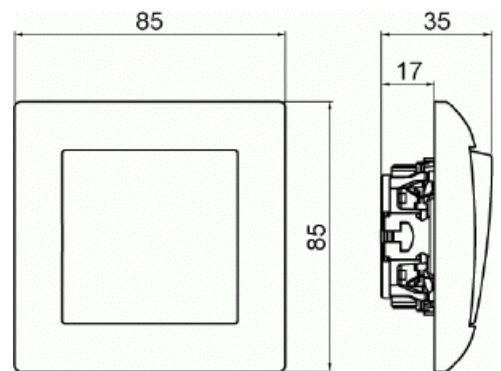

Strömställare SAGA kors

Korsströmbrytare SAGA, komplett.
Biocirkulär plast används i ramen.

Typ: 1067UJ-916

E-nr: 1815672

Produkt ID: 2TKA00005008

GTIN: 6438199011288

Korsströmbrytare SAGA med snabbanslutning. Terminalerna är för max två stela ledningar. Kompletterat inklusive täckram, brytarinsats och vippra. Biocirkulär plast används i ramen.