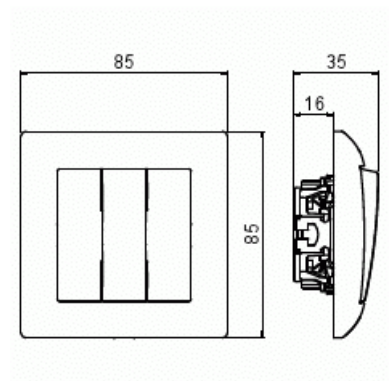

Strömställare SAGA 3X1-polig

Strömställare SAGA 3x1-polig, komplett. Biocirkulär plast används i ramen.

Typ: 10631UJ-916

E-nr: 1815709

Produkt ID: 2TKA00005010

GTIN: 6438199011301

3x1-polig strömställare SAGA med snabbanslutning. Terminalerna är för max två stela ledningar. Kompletterat inklusive täckram, brytarinsats och vipa. Biocirkulär plast används i ramen.

Teknisk specifikation

Elektriska värden

Märkspänning: 250 V

Klassificering

Lämplig för skyddsklass (IP): IP21

Packning

Förpackning: 10/100/1200

Enhet: st

ETIM Data

Kopplingstyp: 3x1-polig strömställare

Manövreringsmetod:	Vippa/knapp
Sammansättning:	Baselement med hel täckplatta
Tryckknappsomkopplare:	Nej
Antal vippor:	3
Monteringsmetod:	Infällt montage
Typ av fastsättning:	Skruvmontering
Med monteringsplåt:	Nej
Material:	Plast
Materialkvalitet:	Termoplast
Halogenfri:	Ja
Anti-bakteriell:	Nej
Ytskydd:	Obehandlad
Typ av yta:	Blank
Färg:	Vit
RAL-nummer (liknande):	9003
Etikettutrymme/informationsyta:	Nej
Belysning:	Nej
Märkström:	16 A
Kopplingsström för lysrör:	16 AX
Återkopplingssignalkontakt:	Nej
Anslutningstyp:	Övrigt
Tvättmaskinomkopplare:	Nej
Apparatens bredd:	85 mm
Apparatens höjd:	35 mm
Apparatens djup:	85 mm
Inbyggnadsdjup:	17 mm
Minsta djup på infälld installationsdosa:	17 mm
Kompatibel med Apple HomeKit:	Nej
Kompatibel med Google Assistant:	Nej
Kompatibel med Amazon Alexa:	Nej
Med stöd för IFTTT:	Nej