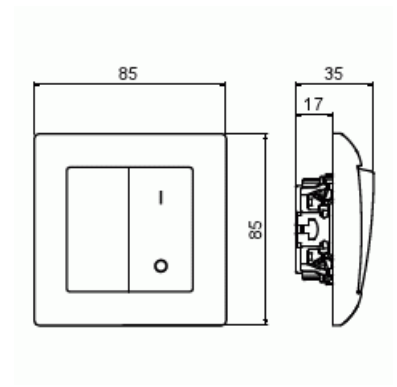

Strömställare SAGA 2+1

Strömställare SAGA 2+1-polig, komplett.
Biocirkulär plast används i ramen.

Typ: 10621UJ-916

E-nr: 1815673

Produkt ID: 2TKA00005011

GTIN: 6438199011318

Strömställare SAGA 2+1-polig med snabbanslutning. Terminalerna är för max två stela ledningar. Kompletterat inklusive täckram, brytarinsats och vippa. Biocirkulär plast används i ramen.

Teknisk specifikation

Elektriska värden

Märkspänning: 250 V

Klassificering

Lämplig för skyddsklass (IP): IP21

Packning

Förpackning: 10/100/1200

Enhet: st

ETIM Data

Kopplingstyp: 2-polig strömställare

Manövreringsmetod:	Vippa/knapp
Sammansättning:	Baselement med centrumplatta
Tryckknappsomkopplare:	Nej
Antal vippor:	1
Monteringsmetod:	Infällt montage
Typ av fastsättning:	Skruvmontering
Med monteringsplåt:	Nej
Material:	Plast
Materialkvalitet:	Termoplast
Halogenfri:	Ja
Anti-bakteriell:	Nej
Ytskydd:	Obehandlad
Typ av yta:	Blank
Färg:	Vit
RAL-nummer (liknande):	9003
Etikettutrymme/informationsyta:	Nej
Belysning:	Nej
Märkström:	16 A
Kopplingsström för lysrör:	16 AX
Återkopplingssignalkontakt:	Nej
Anslutningstyp:	Övrigt
Tvättmaskinomkopplare:	Nej
Apparatens bredd:	85 mm
Apparatens höjd:	35 mm
Apparatens djup:	85 mm
Inbyggnadsdjup:	17 mm
Minsta djup på infälld installationsdosa:	17 mm
Kompatibel med Apple HomeKit:	Nej
Kompatibel med Google Assistant:	Nej
Kompatibel med Amazon Alexa:	Nej
Med stöd för IFTTT:	Nej