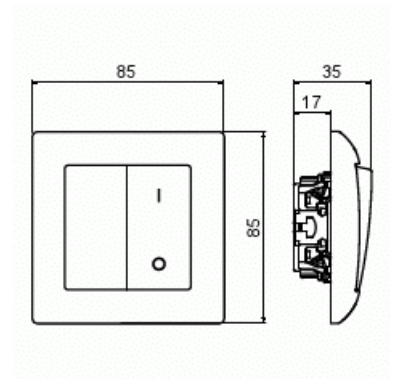

# Strömställare SAGA 2+1

Strömställare SAGA 2+1-polig, komplett.  
Biocirkulär plast används i ramen.

Typ: 10621UJ-916

E-nr: 1815673

Produkt ID: 2TKA00005011

GTIN: 6438199011318

Strömställare SAGA 2+1-polig med snabbanslutning. Terminalerna är för max två stela ledningar. Kompletterat inklusive täckram, brytarinsats och vippa. Biocirkulär plast används i ramen.