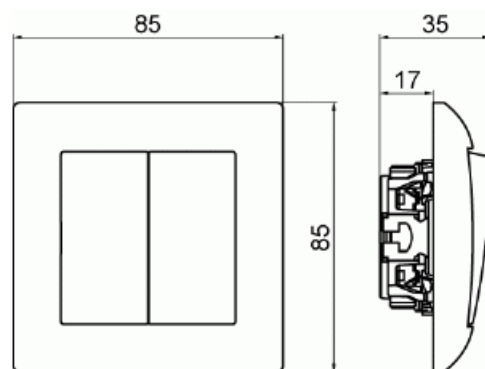

# Tryckknapp SAGA kron komplett

Tryckknapp SAGA, kron, komplett. Biocirkulär plast används i ramen.

**Typ:** 1465UJ-916

**E-nr:** 1815675

**Produkt ID:** 2TKA00005013

**GTIN:** 6438199011332

Tryckknapp SAGA, kron, med snabbanslutning. Terminalerna är för max två stela ledningar. Kompletterat inklusive täckram, brytarinsats och vipa. Biocirkulär plast används i ramen.