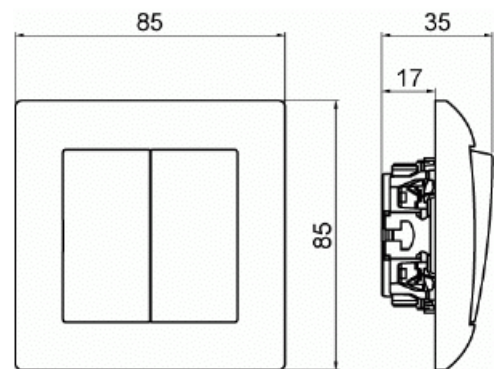

Tryckknapp SAGA kron komplett

Tryckknapp SAGA, kron, komplett. Biocirkulär plast används i ramen.

Typ: 1465UJ-916

E-nr: 1815675

Produkt ID: 2TKA00005013

GTIN: 6438199011332

Tryckknapp SAGA, kron, med snabbanslutning. Terminalerna är för max två stela ledningar. Kompletterat inklusive täckram, brytarinsats och vipa. Biocirkulär plast används i ramen.

Teknisk specifikation

Elektriska värden

Märkspänning: 250 V

Klassificering

Lämplig för skyddsklass (IP): IP21

Packning

Förpackning: 10/100/1200

Enhet: st