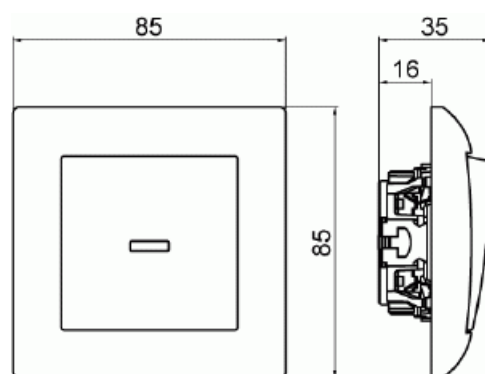

Typ: 1466UJ-916

E-nr: 1815677

Produkt ID: 2TKA00005015

GTIN: 6438199011356

Tryckknapp SAGA med trappfunktion, med snabbanslutning. Terminalerna är för max två stela ledningar. Komplet, inklusive täckram, transparent lins, brytarinsats och vippa. Biocirkulär plast används i ramen.