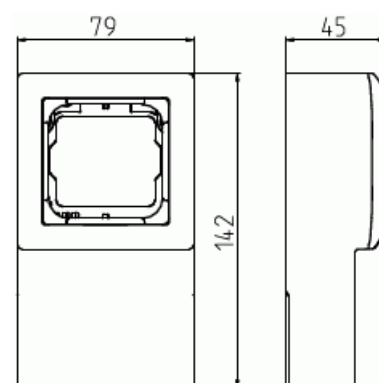

Sockeldosa SAGA

Monteringsdosa SAGA att montera vid golvsockel.

Typ: 1721L-916

E-nr: 1815825

Produkt ID: 2TKA00005101

GTIN: 6438199011714

Utanpåliggande monteringsdosa SAGA för en 1-vägsprodukt. Denna box är lämplig för enheter med maximalt installationsdjup på 30 mm. Biocirkulär plast används i botten och centrumplattan.

Teknisk specifikation

ETIM Data

Lämplig för kopplingsmoduler i hushållsmiljöer:	Nej
Antal enheter:	1
Monteringsriktning:	Horisontell och vertikal
Form:	Rektangulär
Material:	Plast
Materialkvalitet:	Termoplast
Halogenfri:	Nej
Ytskydd:	Obehandlad
Typ av yta:	Blank
Färg:	Vit
RAL-nummer (liknande):	9003
Transparent:	Nej

Skyddsram ingår:	Nej
Med kanalinföring:	Nej
Med kabelingång:	Nej
Med förskruvningsinföring:	Nej
Stöttålig:	Nej
Kapslingsklass (IP):	IP21
Bredd:	79 mm
Höjd:	445 mm
Djup:	141 mm