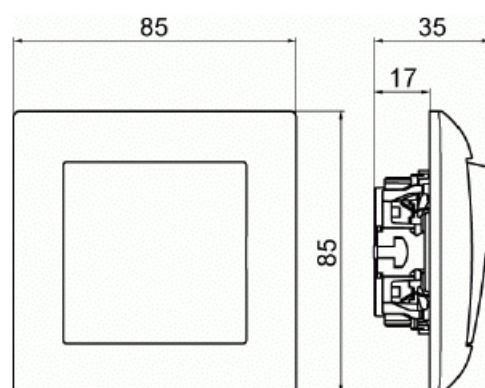

# Strömställare SAGA 1-polig

1-polig komplett strömställare SAGA, multipack. Biocirkulär plast används i ramen.

**Typ:** 1061UJM-916

**E-nr:** 1815695

**Produkt ID:** 2TKA00005201

**GTIN:** 6438199012117

1-polig strömställare SAGA, multipack. Strömbrytare med lock, skruvlösa plintar och vipa med clip-on-fäste. Terminalerna är för max två stela ledningar. Biocirkulär plast används i ramen.

## Teknisk specifikation