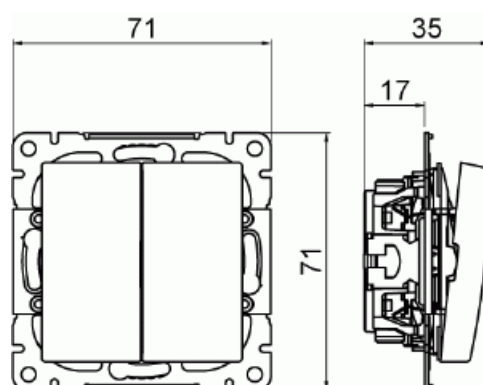

# Strömställare SAGA kron

Kronströmställare SAGA, multipack.  
Inklusive brytarinsats och vippa.

**Typ:** 1065UCM-916

**E-nr:** 1815696

**Produkt ID:** 2TKA00005202

**GTIN:** 6438199012124

Kronströmställare SAGA, multipack för brytare med snabbanslutning. Terminalerna är för max två stela ledningar. Inklusive brytarinsats och vippa.

## Teknisk specifikation