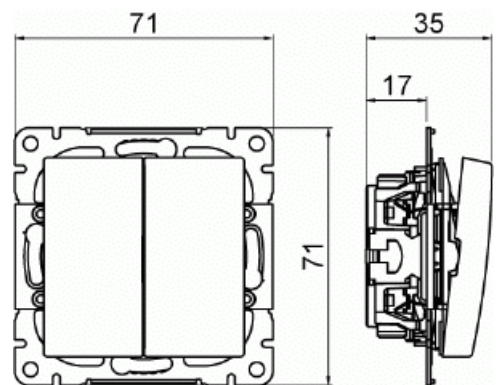

Strömställare SAGA kron

Kronströmställare SAGA, multipack.
Inklusive brytarinsats och vippa.

Typ: 1065UCM-916

E-nr: 1815696

Produkt ID: 2TKA00005202

GTIN: 6438199012124

Kronströmställare SAGA, multipack för brytare med snabbanslutning. Terminalerna är för max två stela ledningar. Inklusive brytarinsats och vippa.

Teknisk specifikation

Elektriska värden

Märkspänning: 250 V

Klassificering

Lämplig för skyddsklass (IP): IP21

Packning

Förpackning: 1/1/18

Enhet: st

ETIM Data

Kopplingstyp: Kronströmställare

Manövreringsmetod: Vippa/knapp

Sammansättning:	Baselement med centrumplatta
Tryckknappsomkopplare:	Nej
Antal vippor:	2
Monteringsmetod:	Infällt montage
Typ av fastsättning:	Skruvmontering
Med monteringsplåt:	Nej
Material:	Plast
Materialkvalitet:	Termoplast
Halogenfri:	Ja
Anti-bakteriell:	Nej
Ytskydd:	Obehandlad
Typ av yta:	Blank
Färg:	Vit
RAL-nummer (liknande):	9003
Etikettutrymme/informationsyta:	Nej
Belysning:	Nej
Märkström:	16 A
Kopplingsström för lysrör:	16 AX
Återkopplingssignalkontakt:	Nej
Anslutningstyp:	Övrigt
Tvättmaskinomkopplare:	Nej
Apparatens bredd:	71 mm
Apparatens höjd:	35 mm
Apparatens djup:	71 mm
Inbyggnadsdjup:	17 mm
Minsta djup på infälld installationsdosa:	17 mm