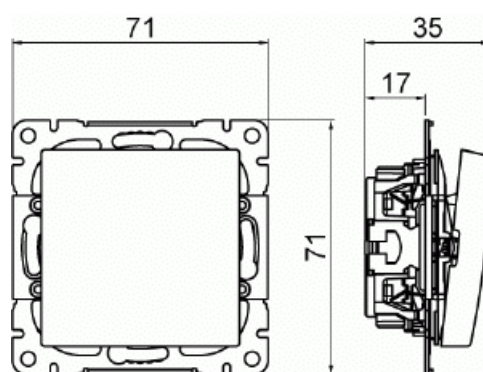

Strömställare SAGA trapp

Strömställare SAGA med trappfunktion, multipack. Inklusive brytarinsats och vippra.

Typ: 1066UCM-916

E-nr: 1815697

Produkt ID: 2TKA00005203

GTIN: 6438199012131

Strömtällare SAGA med trappfunktion, multipack för brytare med snabbanslutning. Terminalerna är för max två stela ledningar. Inklusive brytarinsats och vippra.

Teknisk specifikation

Elektriska värden

Märkspänning:	250 V
---------------	-------

Klassificering

Lämplig för skyddsklass (IP):	IP21
-------------------------------	------

Packning

Förpackning:	1/1/18
Enhet:	st

ETIM Data

Kopplingstyp:	Trapp (1-polig) strömställare
---------------	-------------------------------

Manövreringsmetod:	Vippra/knapp
Sammansättning:	Baselement med centrumplatta
Tryckknappsomkopplare:	Nej
Antal vippor:	1
Monteringsmetod:	Infällt montage
Typ av fastsättning:	Skruvmontering
Med monteringsplåt:	Nej
Material:	Plast
Materialkvalitet:	Termoplast
Halogenfri:	Ja
Anti-bakteriell:	Nej
Ytskydd:	Obehandlad
Typ av yta:	Blank
Färg:	Vit
RAL-nummer (liknande):	9003
Etikettutrymme/informationsyta:	Nej
Belysning:	Nej
Märkström:	16 A
Kopplingsström för lysrör:	16 AX
Återkopplingssignalkontakt:	Nej
Anslutningstyp:	Övrigt
Tvättmaskinomkopplare:	Nej
Apparatens bredd:	71 mm
Apparatens höjd:	35 mm
Apparatens djup:	71 mm
Inbyggnadsdjup:	17 mm
Minsta djup på infälld installationsdosa:	17 mm