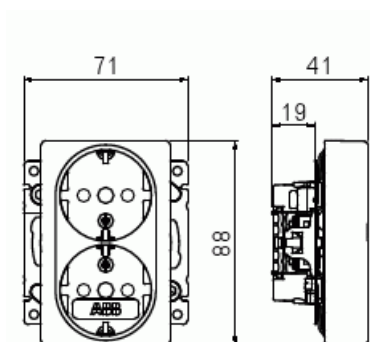

Uttagsinsats SAGA 2-vägs

2-vägs infällt vägguttag SAGA, multipack. Biocirkulär plast används i centrumplattan.

Typ: 302EUCM-916

E-nr: 1815700

Produkt ID: 2TKA00005205

GTIN: 6438199012155

2-vägs infällt vägguttag SAGA, multipack. Uttag med plintar för varje kontakt på uttaget för max fyra styva ledningar. Inga X-terminaler. Beröringsskyddad uttagsinsats utan täckplåt. Biocirkulär plast används i centrumplattan.

Antal aktiva stift (runda):	2
Med signallampa:	Nej
Antal enheter:	2
Antal faser:	1
Prägling/Indikering:	Ingen
Anslutningstyp:	Insticksklämma (snabbklämma)
Med gångjärnslock:	Nej
Petskyddad:	Ja
Textfält/Plats för märkning:	Nej
Färg:	Vit
RAL-nummer (liknande):	9003
Metallicfärg:	Nej
Transparent:	Nej
Låsbar:	Nej
Utskjutningsmekanism:	Nej
Isolerad montering:	Nej
Med funktionsbelysning:	Nej
Med orienteringsbelysning:	Nej
Överspänningsskydd:	Nej
Felströmsskydd:	Nej
Med finsäkring:	Nej
Särskild strömförsörjning:	Ingen särskild strömförsörjning
Monteringsmetod:	Infällt montage
Typ av fastsättning:	Montering med klo och skruv
Material:	Plast
Materialkvalitet:	Termoplast
Halogenfri:	Ja
Ytskydd:	Obehandlad
Typ av yta:	Blank
Anti-bakteriell:	Nej
Med genomgångsfunktion:	Nej
Med brytare:	Nej
Roterad centralinsats:	Nej
Frekvensområde:	50...60 Hz

Produktblad

2-vägs infällt vägguttag SAGA, multipack. Biocirkulär plast används i centrumplattan.

Apparatens bredd:	88 mm
Apparatens höjd:	71 mm
Apparatens djup:	41 mm
Minsta djup på infälld installationsdosa:	20 mm