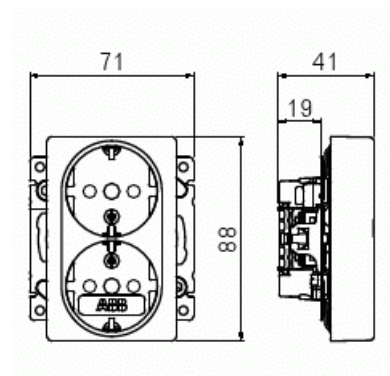

Uttagsinsats SAGA 2-vägs

2-vägs infällt vägguttag SAGA, multipack. Biocirkulär plast används i centrumplattan.

Typ: 302EUCM-916

E-nr: 1815700

Produkt ID: 2TKA00005205

GTIN: 6438199012155

2-vägs infällt vägguttag SAGA, multipack. Uttag med plintar för varje kontakt på uttaget för max fyra styva ledningar. Inga X-terminaler. Beröringsskyddad uttagsinsats utan täckplåt. Biocirkulär plast används i centrumplattan.

Antal aktiva stift (runda):	2
Med signallampa:	Nej
Sammanlagt antal kontaktuttag brytarsektionerat:	1
Antal faser:	1
Prägling/Indikering:	Ingen
Anslutningstyp:	Insticksklämma (snabbklämma)
Med gångjärnslock:	Nej
Petskyddad:	Ja
Textfält/Plats för märkning:	Nej
Färg:	Vit
RAL-nummer (liknande):	9003
Metallicfärg:	Nej
Transparent:	Nej
Låsbar:	Nej
Utskjutningsmekanism:	Nej
Isolerad montering:	Nej
Med funktionsbelysning:	Nej
Med orienteringsbelysning:	Nej
Överspänningsskydd:	Nej
Felströmsskydd:	Nej
Med finsäkring:	Nej
Särskild strömförsörjning:	Ingen särskild strömförsörjning
Monteringsmetod:	Infällt montage
Typ av fastsättning:	Montering med klo och skruv
Material:	Plast
Materialkvalitet:	Termoplast
Halogenfri:	Ja
Ytskydd:	Obehandlad
Typ av yta:	Blank
Anti-bakteriell:	Nej
Med genomgångsfunktion:	Nej
Med brytare:	Nej
Roterad centralinsats:	Nej
Frekvensområde:	50...60 Hz
Apparatens bredd:	88 mm

Produktblad

2-vägs infällt vägguttag SAGA, multipack. Biocirkulär plast används i centrumplattan.

Apparatens höjd:	71 mm
Apparatens djup:	41 mm
Minsta djup på infälld installationsdosa:	20 mm