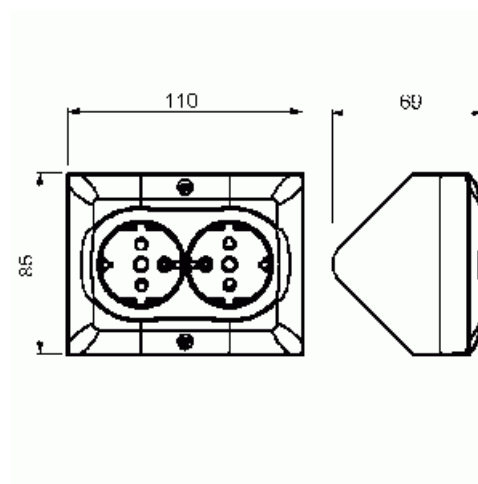

Vägguttag SAGA 2-vägs hörn

2-vägs vägguttag SAGA i hörnbox.

Typ: 402EE-916

E-nr: 1815836

Produkt ID: 2TKA00005214

GTIN: 6438199012186

2-vägs vägguttag SAGA monterat i en hörnbox. Terminaler för varje kontakt i uttaget för max fyra stela ledningar. Biocirkulär plast används i botten- och centrumplattan.

Sammanlagt antal kontaktuttag brytaresektionerat:	2
Antal faser:	1
Prägling/Indikering:	Ingen
Anslutningstyp:	Insticksklämma (snabbklämma)
Med gångjärnslock:	Nej
Petskyddad:	Ja
Textfält/Plats för märkning:	Nej
Färg:	Vit
RAL-nummer (liknande):	9003
Metallicfärg:	Nej
Transparent:	Nej
Låsbar:	Nej
Utskjutningsmekanism:	Nej
Isolerad montering:	Nej
Med funktionsbelysning:	Nej
Med orienteringsbelysning:	Nej
Överspänningsskydd:	Nej
Felströmsskydd:	Nej
Med finsäkring:	Nej
Särskild strömförsörjning:	Ingen särskild strömförsörjning
Monteringsmetod:	Utanpåliggande montage
Typ av fastsättning:	Montering med skruv
Material:	Plast
Materialkvalitet:	Termoplast
Halogenfri:	Ja
Ytskydd:	Obehandlad
Typ av yta:	Blank
Anti-bakteriell:	Nej
Med genomgångsfunktion:	Nej
Med brytare:	Nej
Roterad centralinsats:	Nej
Frekvensområde:	50 Hz
Apparatens bredd:	85 mm
Apparatens höjd:	69.3 mm