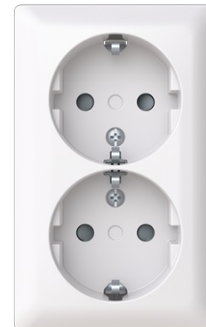

# Vägguttag SAGA 2-vägs

2-vägs utanpåliggande vägguttag SAGA.

**Typ:** 402EA-916

**E-nr:** 1815838

**Produkt ID:** 2TKA00005218

**GTIN:** 6438199012209

Dubbelt vägguttag SAGA med plintar för varje kontakt på uttaget för max fyra styva ledningar. Safety+ finns i insatsen. Biocirkulär plast används i botten- och centrumplattan.