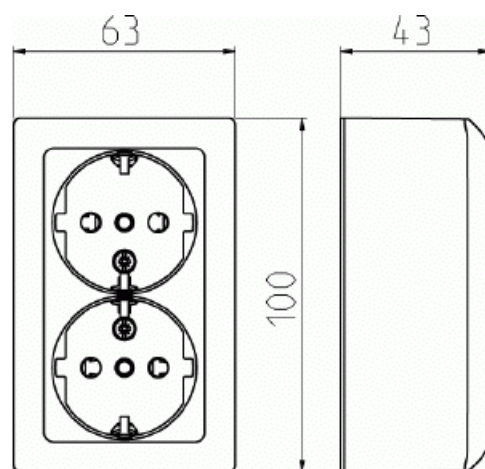

Vägguttag SAGA 2-vägs

2-vägs utanpåliggande vägguttag SAGA.

Typ: 402EA-916

E-nr: 1815838

Produkt ID: 2TKA00005218

GTIN: 6438199012209

Dubbelt vägguttag SAGA med plintar för varje kontakt på uttaget för max fyra styva ledningar. Safety+ finns i insatsen. Biocirkulär plast används i botten- och centrumplattan.

Antal faser:	1
Prägling/Indikering:	Ingen
Anslutningstyp:	Insticksklämma (snabbklämma)
Med gångjärnslock:	Nej
Petskyddad:	Ja
Textfält/Plats för märkning:	Nej
Färg:	Vit
RAL-nummer (liknande):	9003
Metallicfärg:	Nej
Transparent:	Nej
Låsbar:	Nej
Utskjutningsmekanism:	Nej
Isolerad montering:	Nej
Med funktionsbelysning:	Nej
Med orienteringsbelysning:	Nej
Överspänningsskydd:	Nej
Felströmsskydd:	Nej
Med finsäkring:	Nej
Särskild strömförsörjning:	Ingen särskild strömförsörjning
Monteringsmetod:	Utanpåliggande montage
Typ av fastsättning:	Montering med klo och skruv
Material:	Plast
Materialkvalitet:	Termoplast
Halogenfri:	Nej
Ytskydd:	Obehandlad
Typ av yta:	Blank
Anti-bakteriell:	Nej
Med genomgångsfunktion:	Nej
Med brytare:	Nej
Roterad centralinsats:	Nej
Frekvensområde:	50 Hz
Apparatens bredd:	63 mm
Apparatens höjd:	43 mm
Apparatens djup:	100 mm
Kompatibel med Apple HomeKit:	Nej