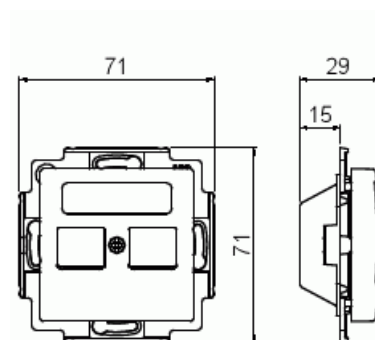

Datauttag SAGA för Actassi

Datauttag SAGA för två Actassi RJ45-kontakter. Biocirkulär plast används i centrumplattan. Kontakter ingår ej.

Typ: FOT5020-916

E-nr: 5100429

Produkt ID: 2TKA00005230

GTIN: 6438199012285

Platt datauttag SAGA för två Actassi RJ45-kontakter. Kontakterna ingår inte. Biocirkulär plast används i centrumplattan.

Teknisk specifikation

Klassificering

Lämplig för skyddsklass (IP): IP20

Packning

Förpackning: 1/20/200/3600

Datauttag SAGA för två Actassi RJ45-kontakter. Biocirkulär plast används i centrumplattan. Kontakter ingår ej.

Uttagsriktning:	Rak
Textfält:	Utan indikeringsfält
Med tryck/prägling:	Nej
Monteringsmetod:	Infällt montage
Material:	Plast
Materialkvalitet:	Termoplast
Halogenfri:	Ja
Anti-bakteriell:	Nej
Ytskydd:	Obehandlad
Typ av yta:	Blank
Färg:	Vit
RAL-nummer (liknande):	9003
Transparent:	Nej
Typ av fastsättning:	Montering med skruv
Antal moduler (modulsystem):	1
Med boxar/kopplingar:	Nej
Lämplig för antal boxar/kopplingar:	2
Med dragavlastning:	Nej
Avskärmad buss:	Nej
Avskärmad kapsling:	Nej
Lysterklämma:	Nej
Med belysning:	Nej
Apparatens bredd:	71 mm
Apparatens höjd:	29 mm
Apparatens djup:	71 mm
Minsta djup på infälld installationsdosa:	40 mm