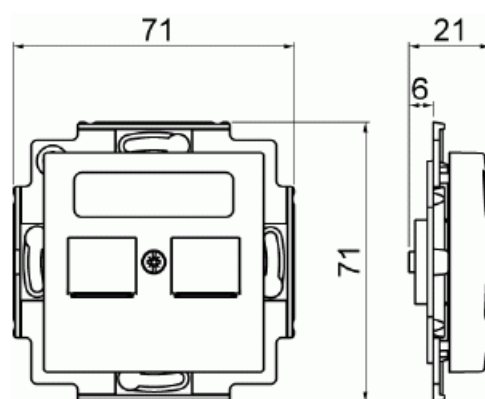

Datauttag SAGA för Systimax

Datauttag SAGA för två Systimax RJ45-kontakter. Biocirkulär plast används i centrumplattan. Kontakter ingår ej.

Typ: FOT5030-916

E-nr: 5100430

Produkt ID: 2TKA00005231

GTIN: 6438199012292

Platt datauttag SAGA för två Systimax RJ45-kontakter. Kontakterna ingår inte. Biocirkulär plast används i centrumplattan.

Teknisk specifikation

Klassificering

Lämplig för skyddsklass (IP):	IP20
-------------------------------	------

Packning

Förpackning:	1/20/200/3600
Enhet:	st

ETIM Data

Sammansättning:	Baselement med centrumplatta
Användning:	Övrigt
Stödring:	Nej
Med dammskydd:	Ja

Produktblad

Datauttag SAGA för två Systimax RJ45-kontakter. Biocirkulär plast används i centrumplattan. Kontakter ingår ej.

Med gångjärnslock:	Nej
Uttagsriktning:	Rak
Textfält:	Utan indikeringsfält
Med tryck/prägling:	Nej
Monteringsmetod:	Infällt montage
Material:	Plast
Materialkvalitet:	Termoplast
Halogenfri:	Ja
Anti-bakteriell:	Nej
Ytskydd:	Obehandlad
Typ av yta:	Blank
Färg:	Vit
RAL-nummer (liknande):	9003
Transparent:	Nej
Typ av fastsättning:	Montering med skruv
Antal moduler (modulsystem):	1
Med boxar/kopplingar:	Nej
Lämplig för antal boxar/kopplingar:	2
Med dragavlastning:	Nej
Avskärmad buss:	Nej
Avskärmad kapsling:	Nej
Lysterklämma:	Nej
Med belysning:	Nej
Apparatens bredd:	71 mm
Apparatens höjd:	21 mm
Apparatens djup:	71 mm
Minsta djup på infälld installationsdosa:	40 mm