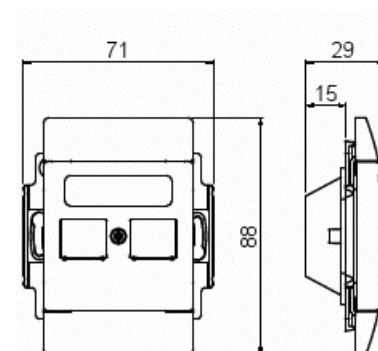

## Datauttag SAGA för Keystone

Datauttag SAGA för två Keystone RJ45-kontakter 100 mm. Biocirkulär plast används i centrumplatta och adapter. Kontakter medföljer.

**Typ:** FOT5000-100-916

**E-nr:** 5100431

**Produkt ID:** 2TKA00005232

**GTIN:** 6438199012308

Platt datauttag SAGA för två Keystone RJ45-kontakter 100 mm. Kontakterna medföljer. Biocirkulär plast används i centrumplattan och adaptern.