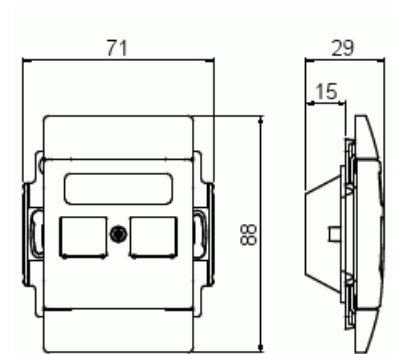

Produktblad

Datauttag SAGA för två Keystone RJ45-kontakter 100 mm. Biocirkulär plast används i centrumplatta och adapter. Kontakter medföljer.

Datauttag SAGA för Keystone

Datauttag SAGA för två Keystone RJ45-kontakter 100 mm. Biocirkulär plast används i centrumplatta och adapter. Kontakter medföljer.

Typ: FOT5000-100-916

E-nr: 5100431

Produkt ID: 2TKA00005232

GTIN: 6438199012308

Platt datauttag SAGA för två Keystone RJ45-kontakter 100 mm. Kontakterna medföljer. Biocirkulär plast används i centrumplattan och adaptern.

Teknisk specifikation

Klassificering

Lämplig för skyddsklass (IP): IP20

Packning

Förpackning: 1/10/100/1200

Enhet: st

ETIM Data

Sammansättning: Baselement med centrumplatta

Användning: Modularjack

Produktblad

Datauttag SAGA för två Keystone RJ45-kontakter 100 mm. Biocirkulär plast används i centrumplatta och adapter. Kontakter medföljer.

Störning:	Nej
Med dammskydd:	Ja
Med gångjärnslock:	Nej
Uttagsriktning:	Rak
Textfält:	Utan indikeringsfält
Med tryck/prägling:	Nej
Monteringsmetod:	Infällt montage
Material:	Plast
Materialkvalitet:	Termoplast
Halogenfri:	Ja
Anti-bakteriell:	Nej
Ytskydd:	Obehandlad
Typ av yta:	Blank
Färg:	Vit
RAL-nummer (liknande):	9003
Transparent:	Nej
Typ av fastsättning:	Övrigt
Antal moduler (modulsystem):	1
Med boxar/kopplingar:	Nej
Lämplig för antal boxar/kopplingar:	2
Med dragavlastning:	Nej
Avskärmad buss:	Nej
Avskärmad kapsling:	Nej
Lysterklämma:	Nej
Med belysning:	Nej
Apparatens bredd:	89 mm
Apparatens höjd:	29 mm
Apparatens djup:	71 mm
Minsta djup på infälld installationsdosa:	40 mm