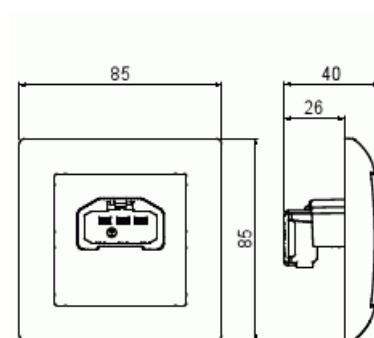

Lampputtag DCL SAGA belysningsuttag för vägg, 85x85 mm, vit

Typ: AKK6-916

E-nr: 1815803

Produkt ID: 2TKA00005234

GTIN: 6438199012421

DCL-belysningsuttag SAGA 85x85 mm för vägg, vit. Biocirkulär plast används i ramen.

Petskyddad:	Nej
Textfält/Plats för märkning:	Nej
Färg:	Vit
RAL-nummer (liknande):	9003
Metallicfärg:	Nej
Transparent:	Nej
Låsbar:	Nej
Utskjutningsmekanism:	Nej
Isolerad montering:	Nej
Med funktionsbelysning:	Nej
Med orienteringsbelysning:	Nej
Överspänningsskydd:	Nej
Felströmsskydd:	Nej
Med finsäkring:	Nej
Särskild strömförsörjning:	Ingen särskild strömförsörjning
Monteringsmetod:	Infällt montage
Typ av fastsättning:	Montering med skruv
Material:	Plast
Materialkvalitet:	Termoplast
Halogenfri:	Nej
Ytskydd:	Obehandlad
Typ av yta:	Blank
Anti-bakteriell:	Nej
Med genomgångsfunktion:	Nej
Med brytare:	Nej
Roterad centralinsats:	Nej
Frekvensområde:	50...60 Hz
Apparatens bredd:	85 mm
Apparatens höjd:	41 mm
Apparatens djup:	85 mm
Minsta djup på infälld installationsdosa:	25 mm
Kompatibel med Apple HomeKit:	Nej
Kompatibel med Amazon Alexa:	Nej
Kompatibel med Google Assistant:	Nej