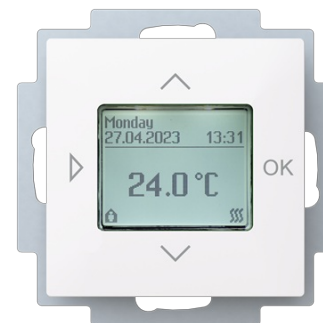

Termostat SAGA

Kombitermostat SAGA (20 mm monteringsdjup), uppfyller ekodesign. 16A, IP21. Golvgivare NTC 10kΩ @ 25 °C.

Typ: TC16-20-916

E-nr: 8580709

Produkt ID: 2TKA00005246

GTIN: 6438199012100

Termostat SAGA med låg insats (20 mm monteringsdjup), som uppfyller ekodesignkraven. Termostaten är förprogrammerad. Märkspänning 230 V AC ± 10% 50 Hz, Utgång och anslutningar 1,5 mm² till 4 mm². Omkopplingsström 250 V AC/16 (2) A, skyddsklass II och skyddsklass IP21. Drifttemperatur 0°C till 35°C och lagringstemperatur -20°C till +70°C. Kloknoggrannhet (vid 20°C) <+/- 0,5 sek/min. Strömförbrukning (standby) <0,05 W. Golvsensor NTC 10kΩ @ 25 °C och extern styrning (EXT-kontakt) 230V AC/10μA (samma fas).

Teknisk specifikation

Packning

Förpackning:	1/10/800
Enhet:	st

ETIM Data

Regleringstyp På/Av:	Ja
Reglering modulerande:	Nej
Typ av spänningsmatning:	Övrigt
Anslutning:	3-/4-tråd

Produktblad

Kombitermostat SAGA (20 mm monteringsdjup), uppfyller ekodesign. 16A, IP21. Golvgivare NTC 10kΩ @ 25 °C.

Med mottagare:	Nej
Mätområde:	5...35 °C
Extern sensor:	Ja
Med termisk återkoppling:	Ja
Värme:	Ja
Antal utgångar värme:	1
Lämplig för kyla:	Nej
Omkopplare för värme och värme med varmvatten:	Nej
Läsbar temperatur:	Ja
Relativ luftfuktighet avläsbar:	Nej
Med display:	Ja
Typ av klocka:	Veckour
Klockmodell:	Digital
Övertidsbrytare:	Nej
Optimering:	Ja
Med tappvattenkrets:	Nej
Manövrering:	Knapp
Väderberoende styrsystem:	Nej
Antal styrprogram:	7
Kontaktutförande:	Normalt öppen kontakt (NO)
Kapslingsklass (IP):	IP21
Skyddsnivå (NEMA):	2
Explosionssäker:	Nej
Färg:	Vit
RAL-nummer:	9003
Bredd:	71 mm
Djup:	71 mm
Höjd:	41 mm
Klass temperaturreglering:	I
Energiförbrukning standby (solstandby):	0.05 W
Kompatibel med Apple HomeKit:	Nej
Kompatibel med Google Assistant:	Nej
Kompatibel med Amazon Alexa:	Nej
Med stöd för IFTTT:	Nej

Produktblad

Kombitermostat SAGA (20 mm monteringsdjup), uppfyller ekodesign. 16A, IP21. Golvgivare NTC 10k Ω @ 25 °C.